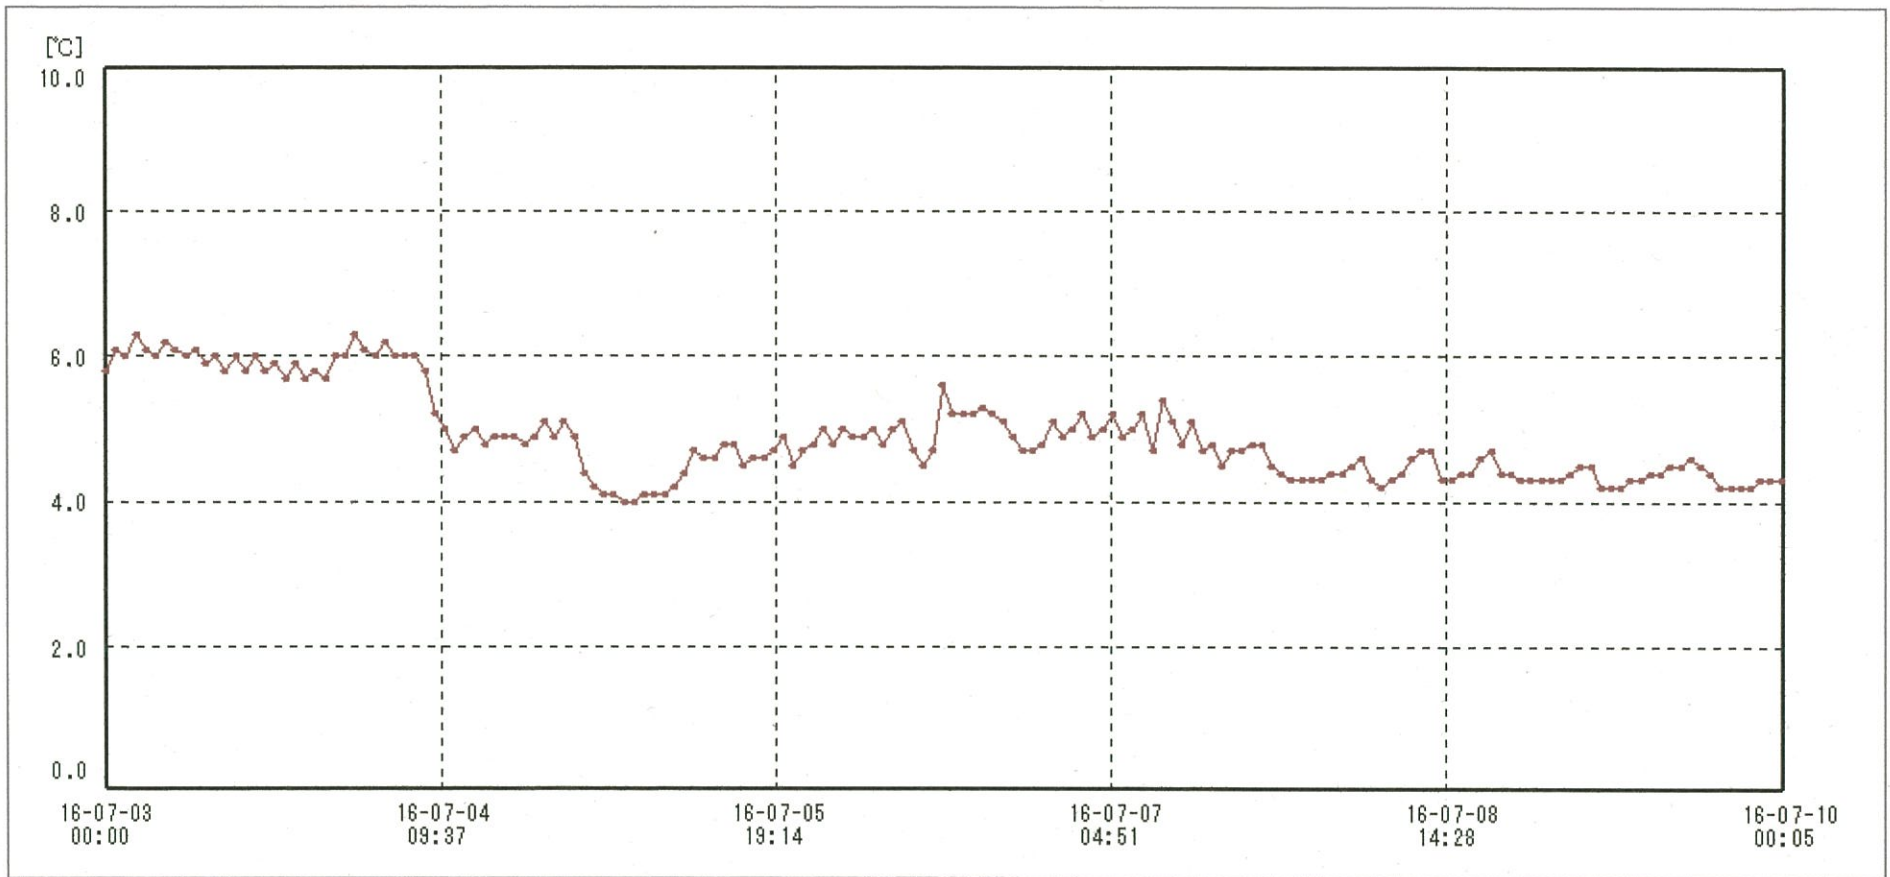

# 検体用 冷蔵庫

送信器名称 CH番号	冷蔵庫 CH1
▶ グラフ表示	<input checked="" type="checkbox"/>
単位	℃
収録データ数	169
欠損データ数	0
測定間隔	01:00:00
最高値	6.3
最低値	4.0
平均値	4.9

(2-JUL-2016 南原沙織