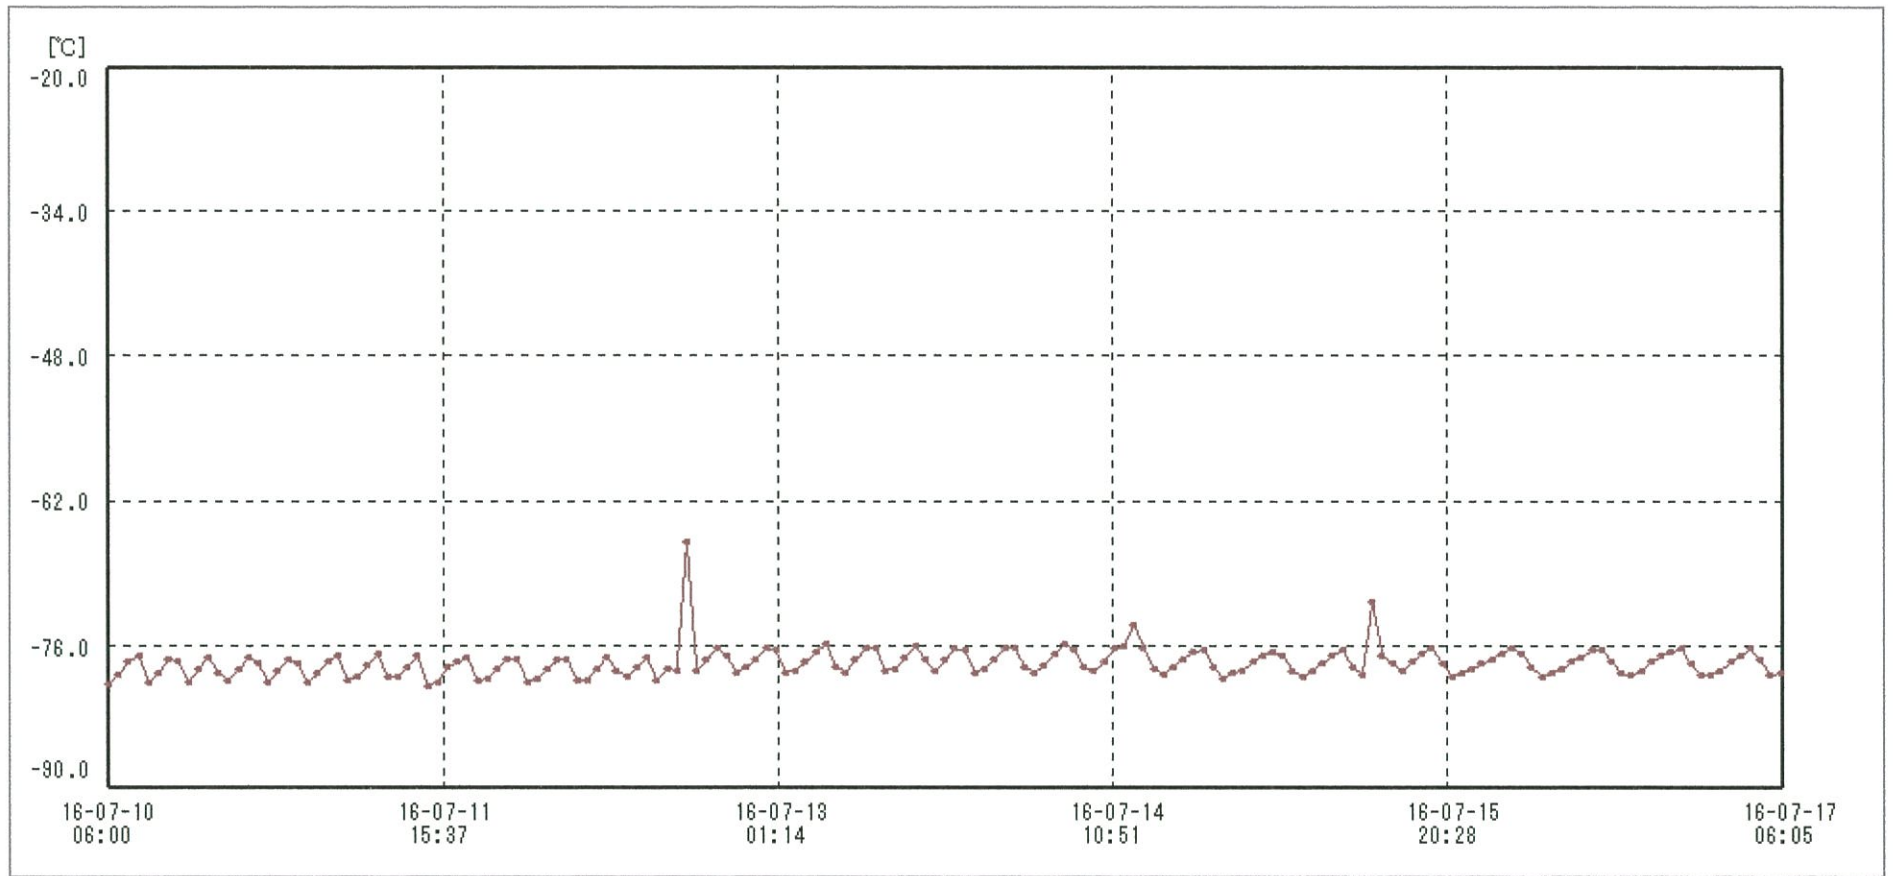

検体用 冷凍庫

送信器名称 CH番号	冷凍庫 CH1
▶ グラフ表示	<input checked="" type="checkbox"/>
単位	°C
収録データ数	169
欠損データ数	0
測定間隔	01:00:00
最高値	-66.0
最低値	-79.9
平均値	-77.7

19-JUL-2016

南原 沙織