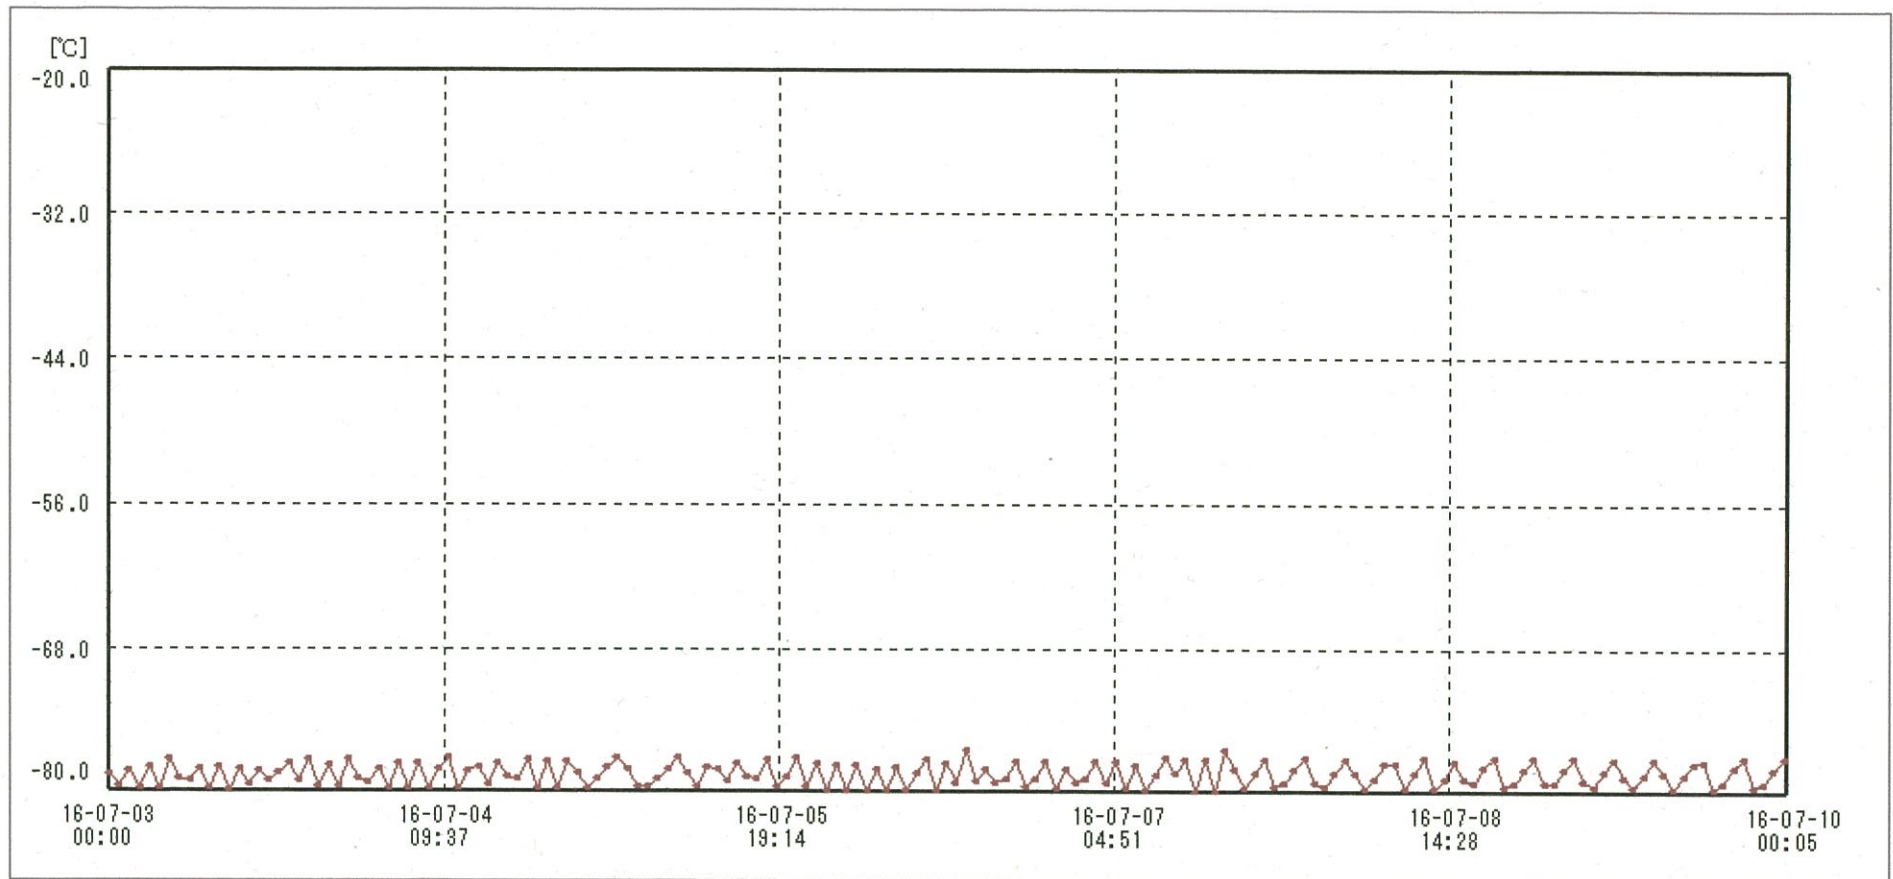

# 検体用 冷凍庫

送信器名称 CH番号	冷凍庫 CH1
▶ グラフ表示	<input checked="" type="checkbox"/>
単位	°C
収録データ数	169
欠損データ数	0
測定間隔	01:00:00
最高値	-76.3
最低値	-79.8
平均値	-78.4

12-JUL-2016 南原沙織