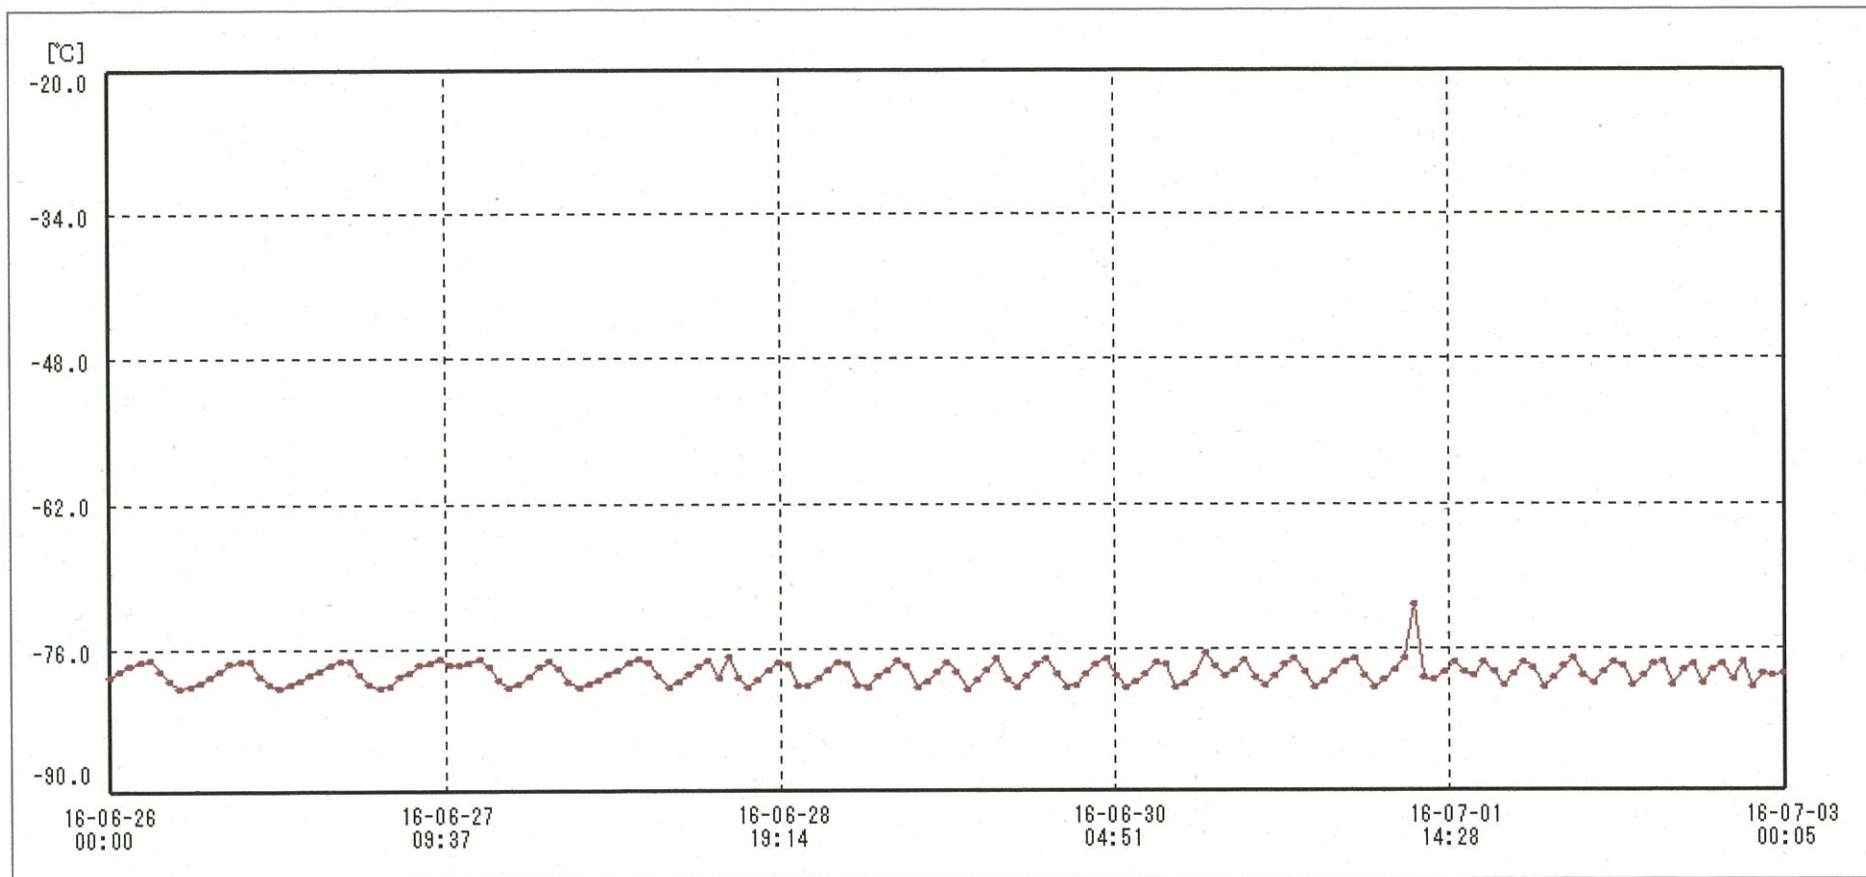

検体用冷凍庫

送信器名称 CH番号	冷凍庫 CH1
▶ グラフ表示	<input checked="" type="checkbox"/>
単位	℃
収録データ数	169
欠損データ数	0
測定間隔	01:00:00
最高値	-71.7
最低値	-79.9
平均値	-78.3

04-Jul-2016 南原沙織