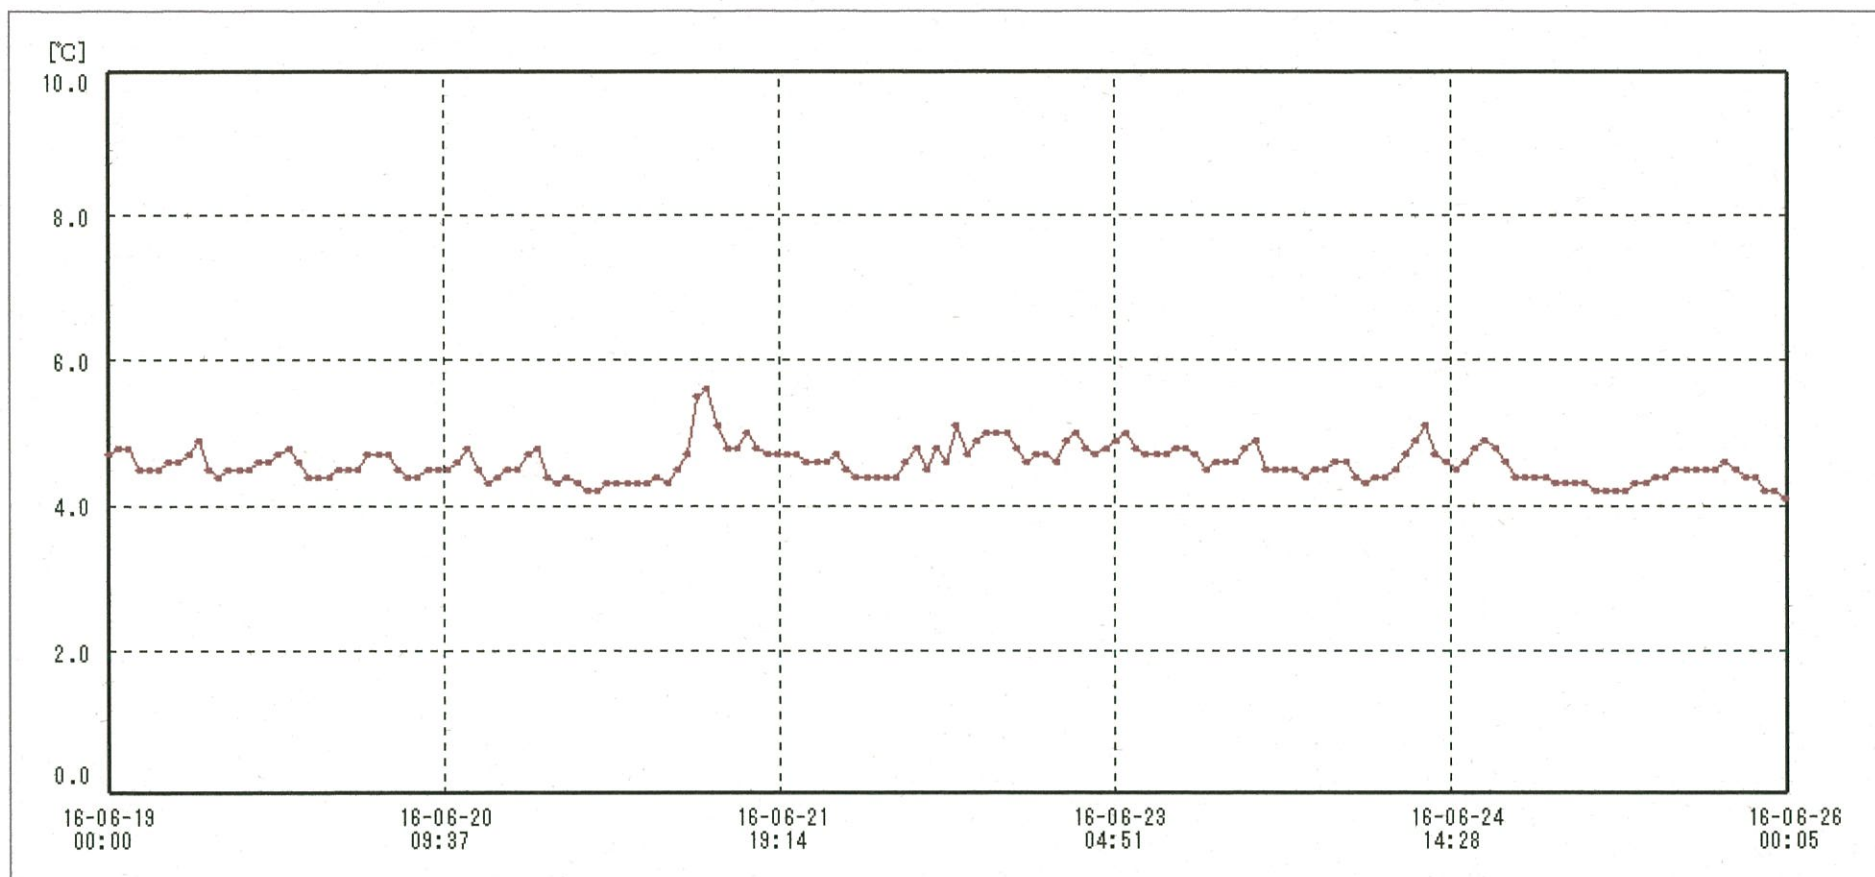

検体用 冷蔵庫

送信器名称 CH番号	冷蔵庫 CH1
▶ グラフ表示	<input checked="" type="checkbox"/>
単位	℃
収録データ数	169
欠損データ数	0
測定間隔	01:00:00
最高値	5.6
最低値	4.1
平均値	4.6

28 - Jun - 2016