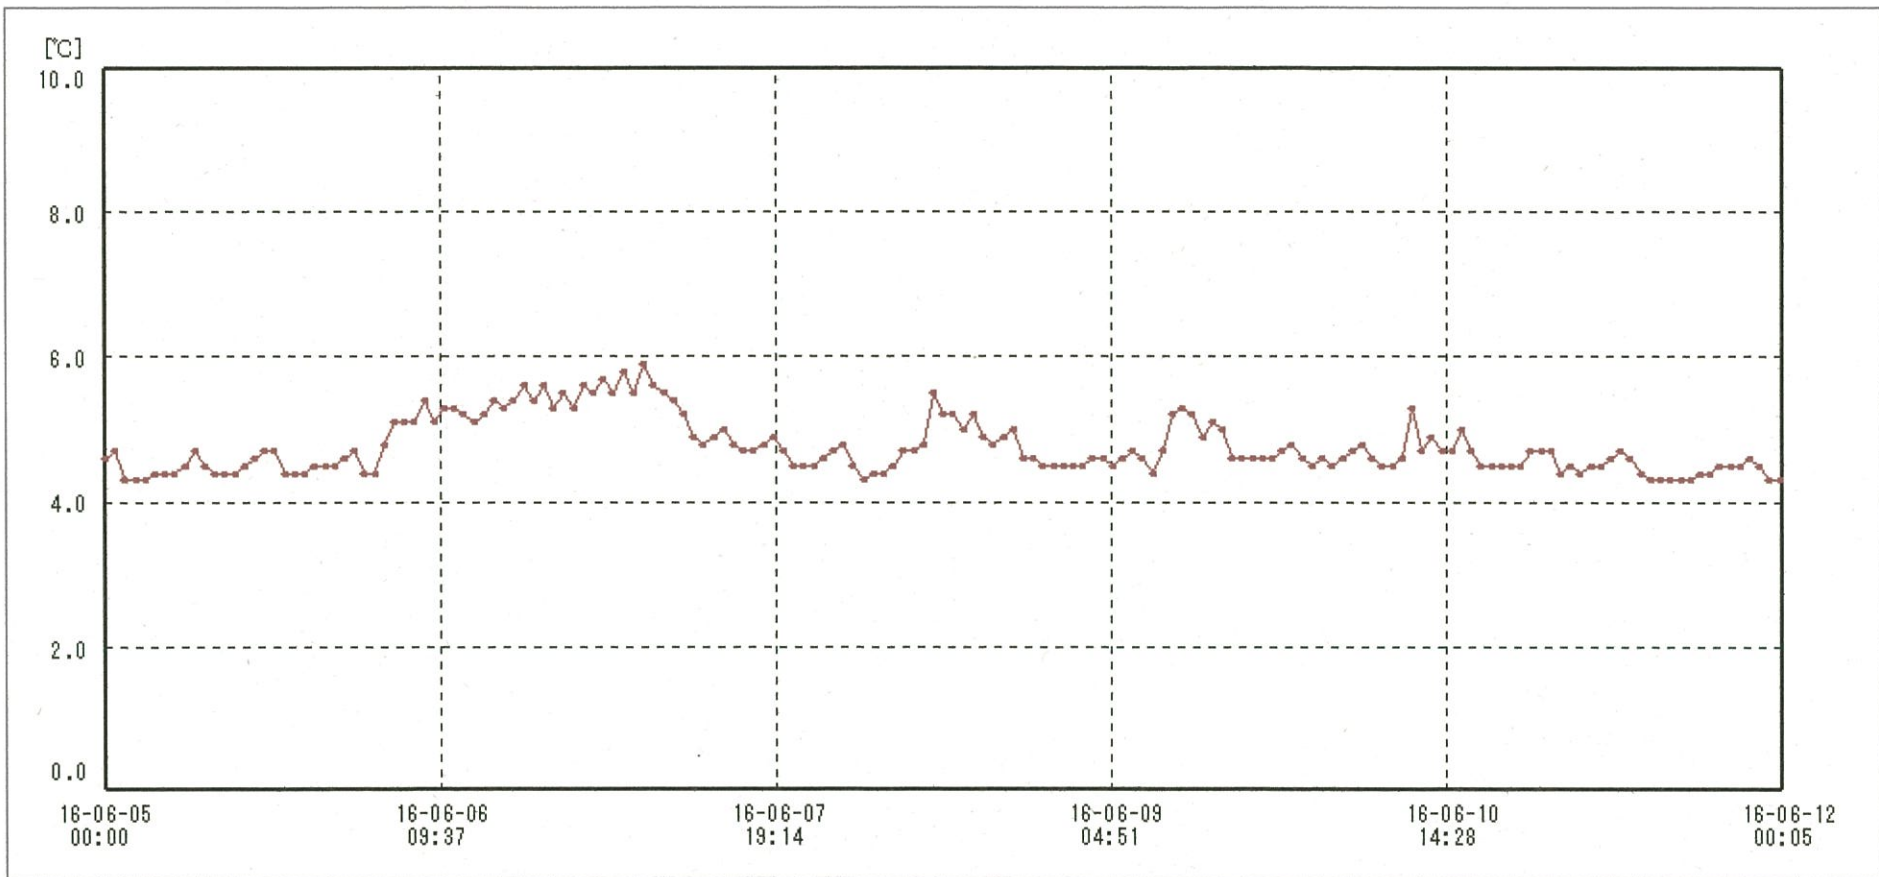

検体用 冷蔵庫

送信器名称 CH番号	冷蔵庫 CH1
▶ グラフ表示	<input checked="" type="checkbox"/>
単位	℃
収録データ数	169
欠損データ数	0
測定間隔	01:00:00
最高値	5.9
最低値	4.3
平均値	4.8

14-Jun-2016 南原沙織