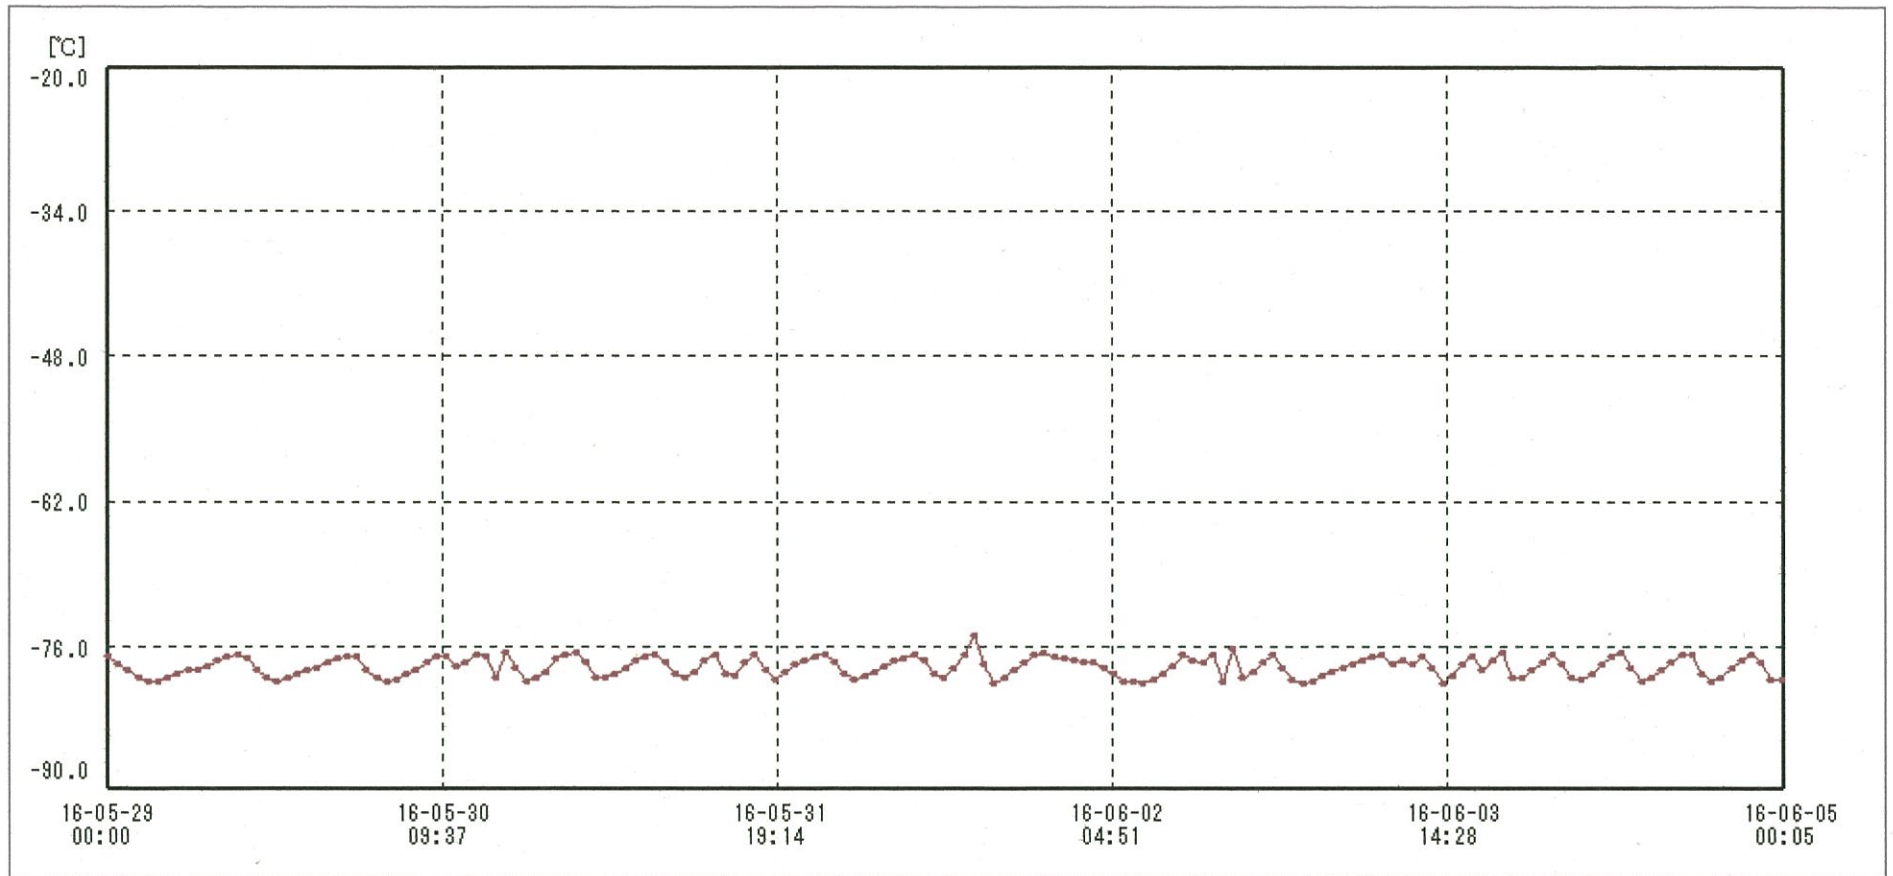

検体用 冷凍庫

送信器名称 CH番号	冷凍庫 CH1
▶ グラフ表示	<input checked="" type="checkbox"/>
単位	°C
収録データ数	169
欠損データ数	0
測定間隔	01:00:00
最高値	-74.9
最低値	-79.6
平均値	-78.0

07-Jun-2016 南原沙織