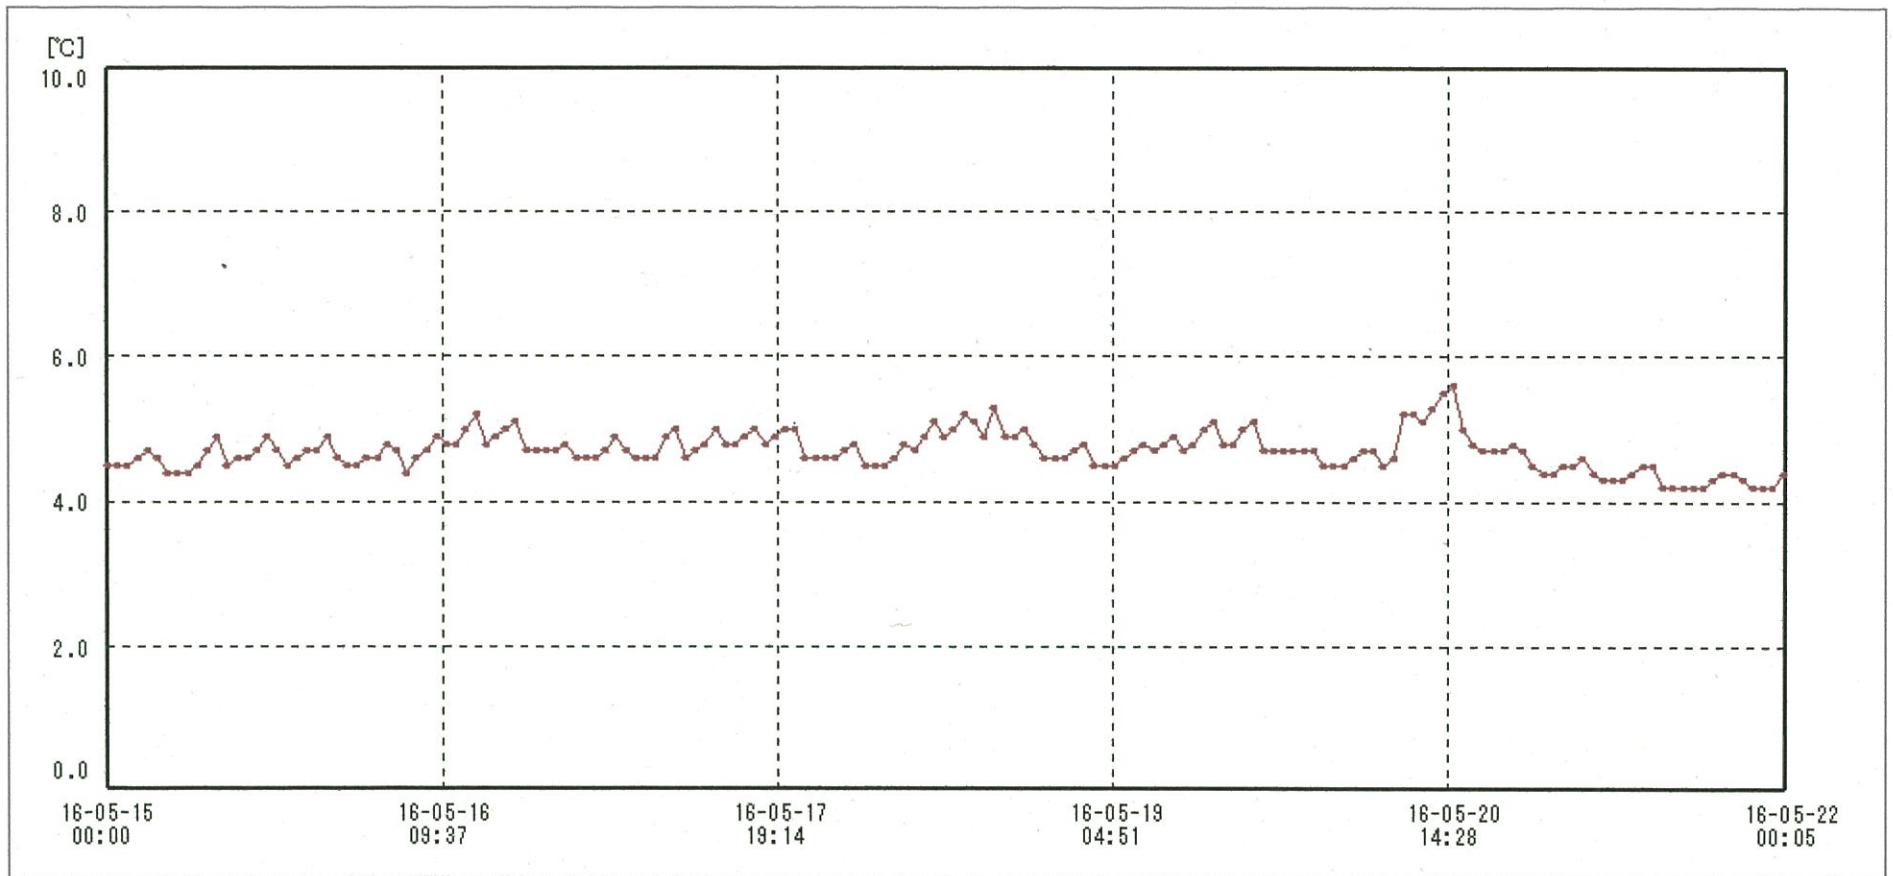

# 検体用 冷蔵庫

送信器名称 CH番号	冷蔵庫 CH1
▶ グラフ表示	<input checked="" type="checkbox"/>
単位	℃
収録データ数	169
欠損データ数	0
測定間隔	01:00:00
最高値	5.6
最低値	4.2
平均値	4.7

24-MAY-2016

南原沙織