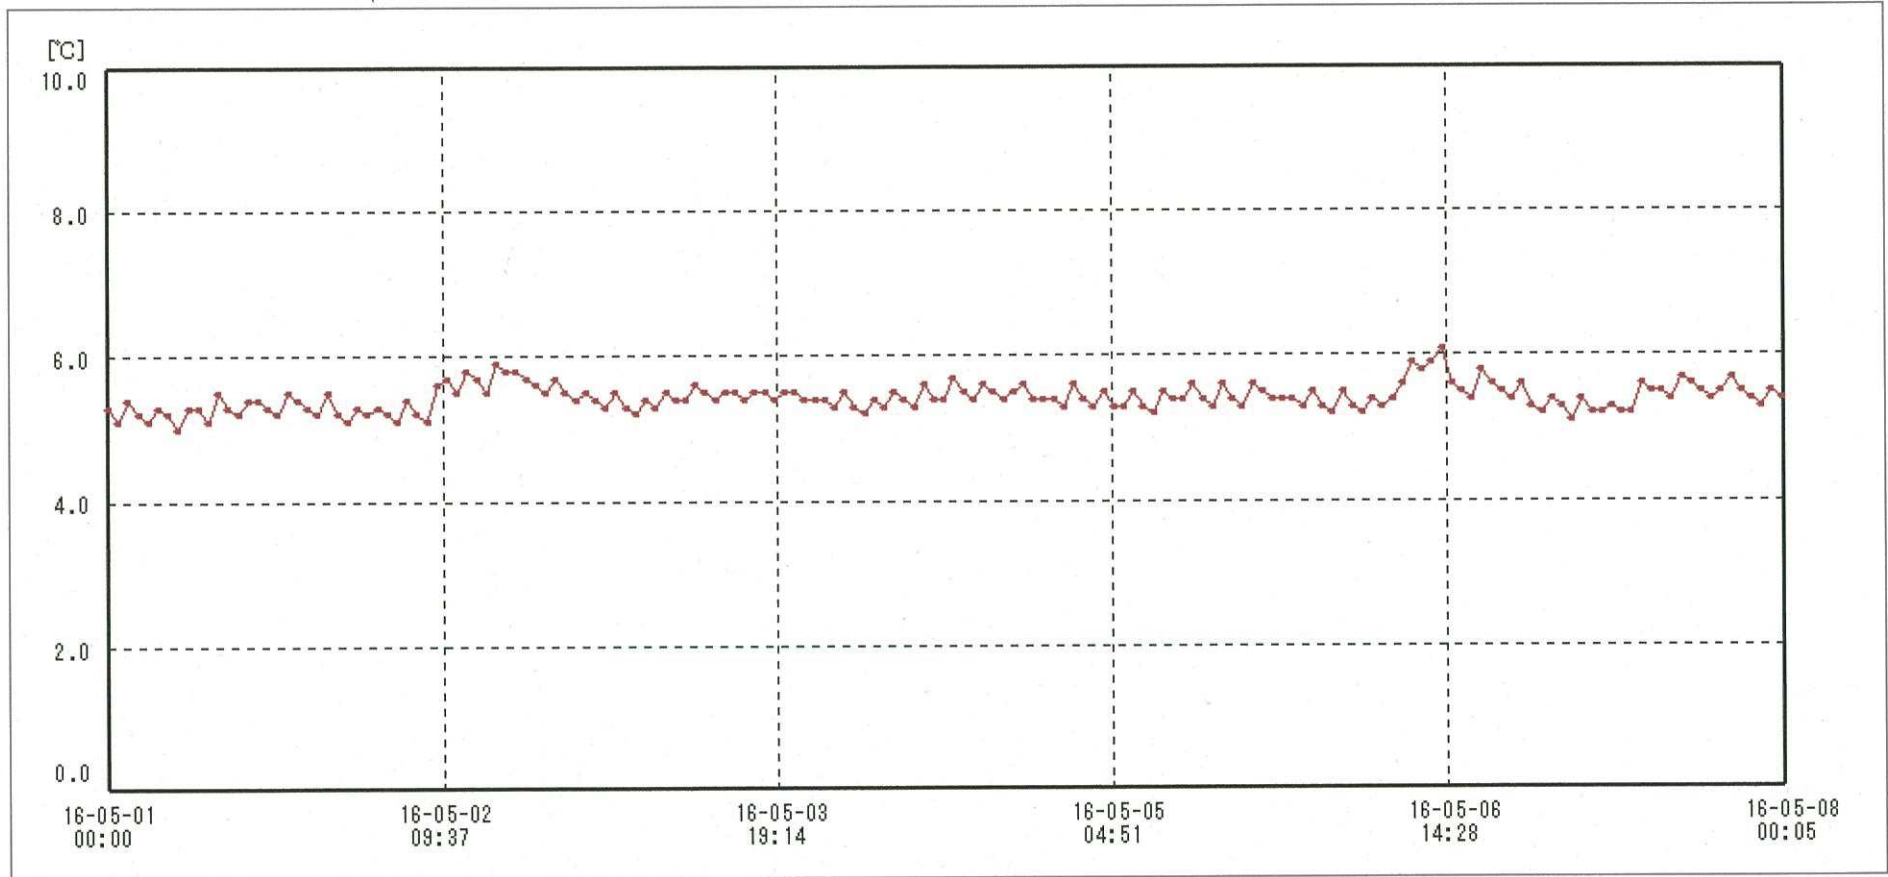

検体用 冷蔵庫

送信器名称 CH番号	冷蔵庫 CH1
▶ グラフ表示	<input checked="" type="checkbox"/>
単位	°C
収録データ数	169
欠損データ数	0
測定間隔	01:00:00
最高値	6.1
最低値	5.0
平均値	5.4

10-MAY-2016 南原沙織