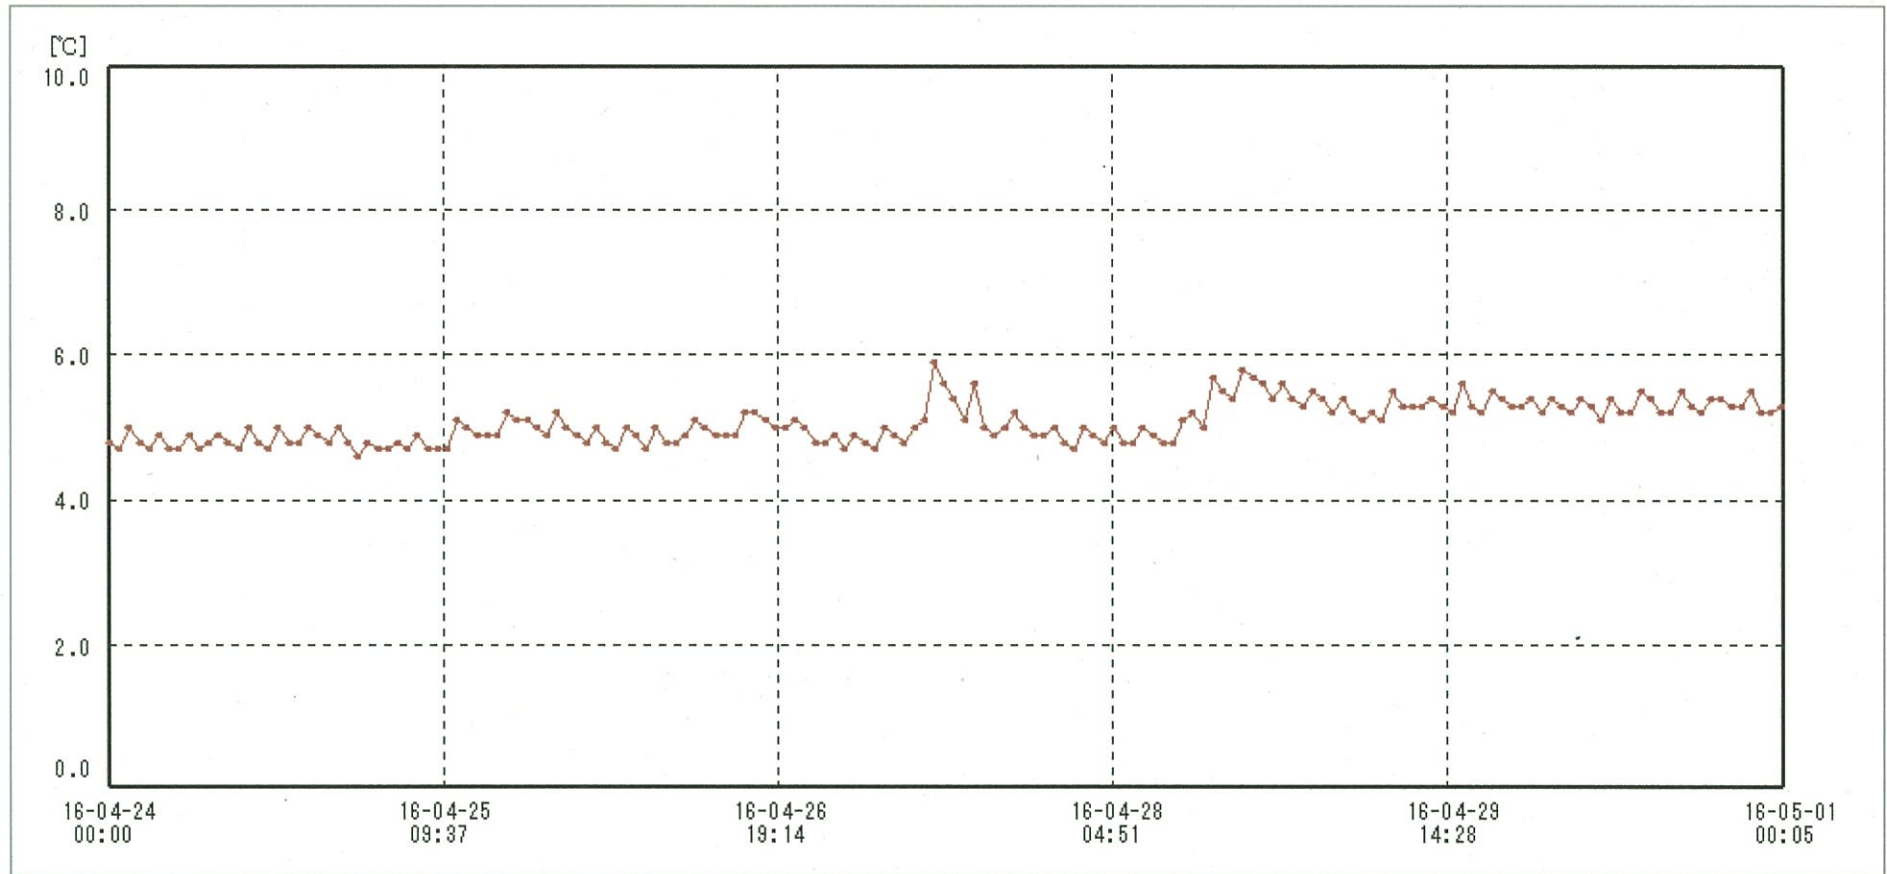

# 検体用 冷蔵庫

送信器名称 CH番号	冷蔵庫 CH1
▶ グラフ表示	<input checked="" type="checkbox"/>
単位	°C
収録データ数	169
欠損データ数	0
測定間隔	01:00:00
最高値	5.9
最低値	4.6
平均値	5.1

06-MAY-2016

南原 沙織