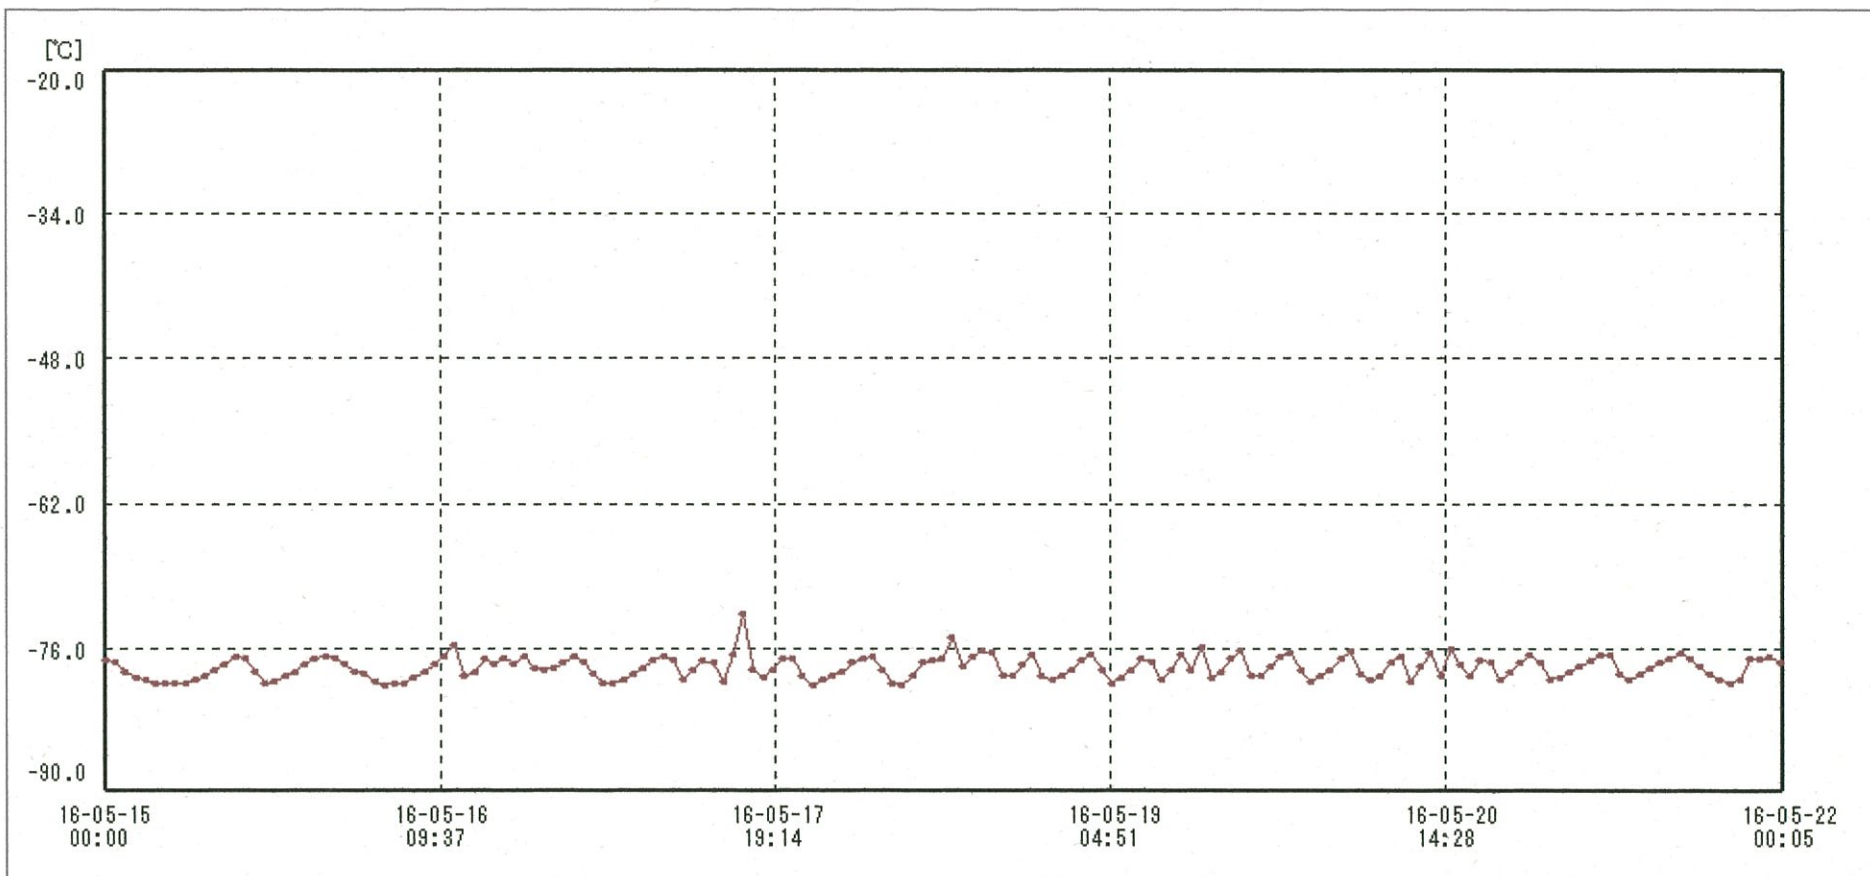

# 検体用 冷凍庫

送信器名称 CH番号	冷凍庫 CH1
▶ グラフ表示	<input checked="" type="checkbox"/>
単位	℃
収録データ数	169
欠損データ数	0
測定間隔	01:00:00
最高値	-72.7
最低値	-79.6
平均値	-77.9

24-MAY-2016 南原沙織