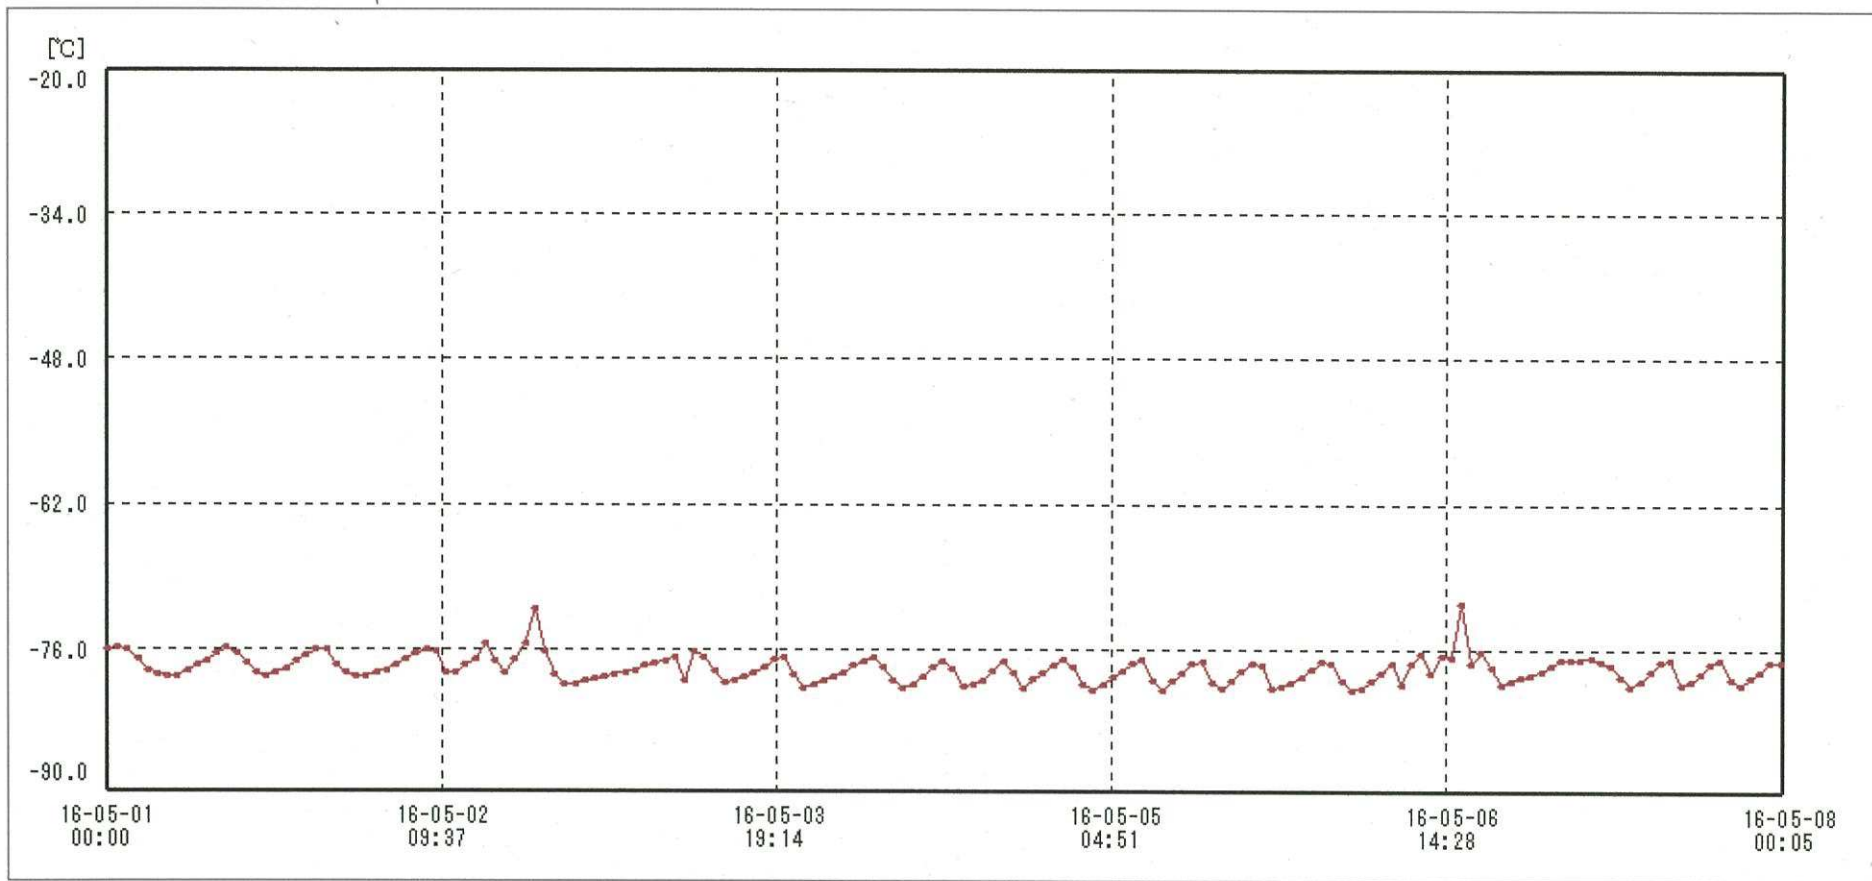

検体用 冷凍庫

送信器名称 CH番号	冷凍庫 CH1
▶ グラフ表示	<input checked="" type="checkbox"/>
単位	℃
収録データ数	169
欠損データ数	0
測定間隔	01:00:00
最高値	-71.5
最低値	-79.9
平均値	-77.9

10-MAY-2016 南原沙織