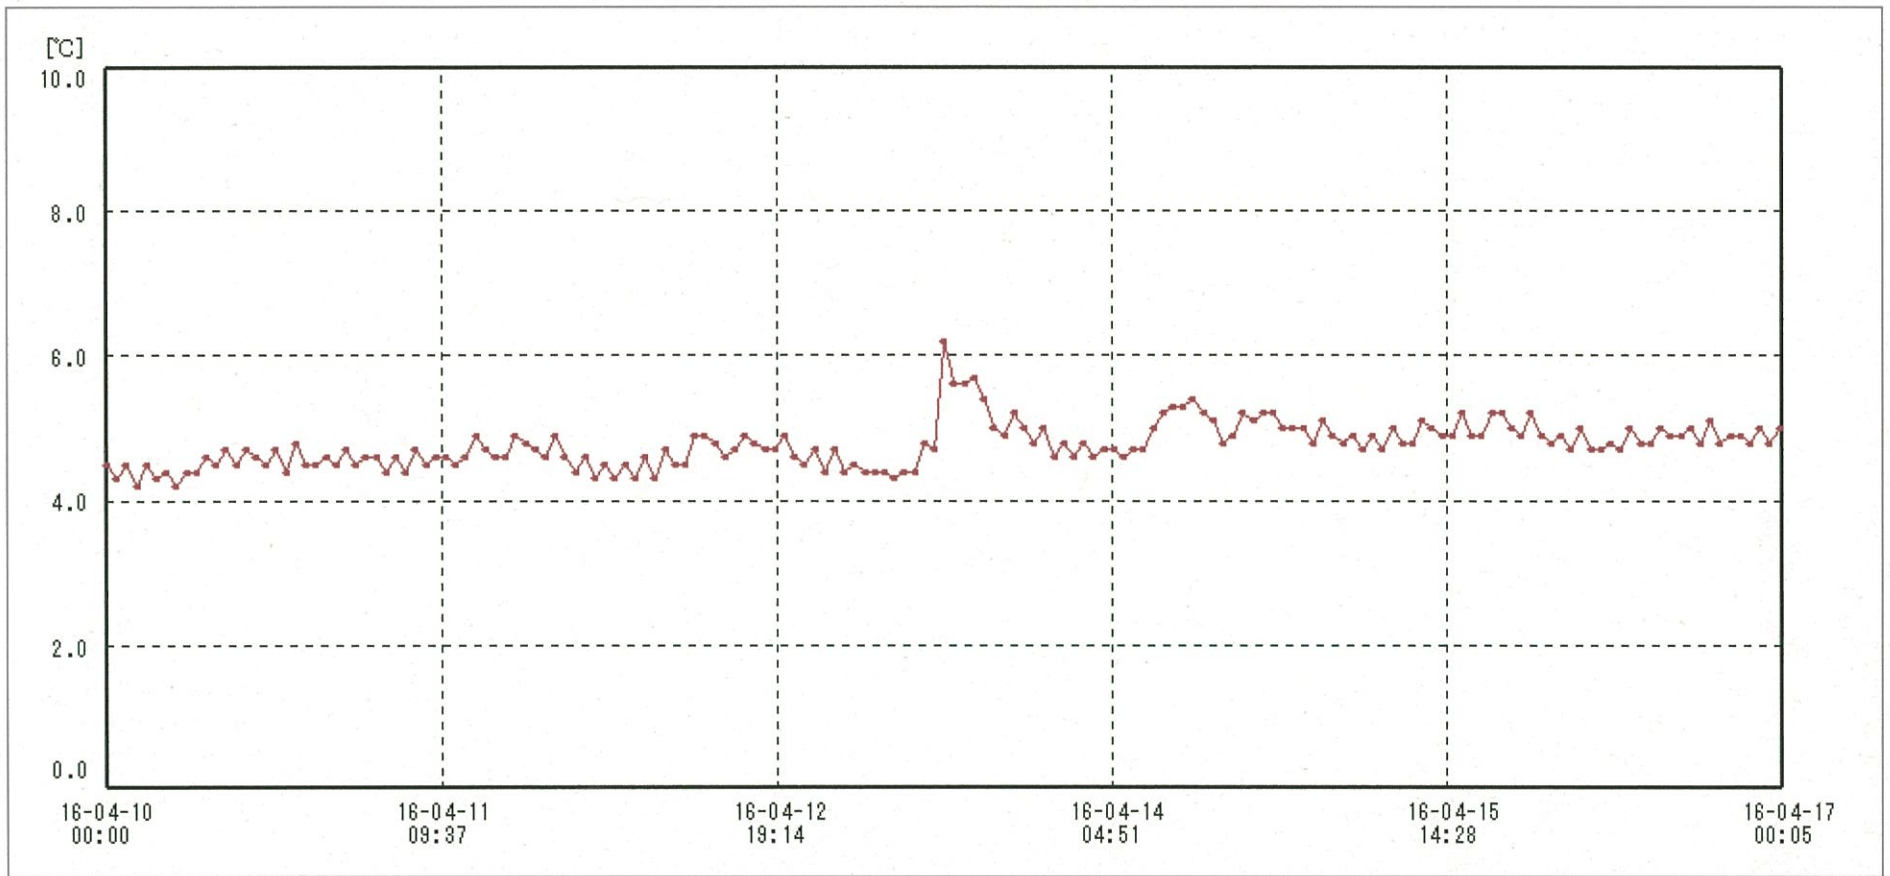

検体用 冷蔵庫

送信器名称 CH番号	冷蔵庫 CH1
▶ グラフ表示	<input checked="" type="checkbox"/>
単位	℃
収録データ数	169
欠損データ数	0
測定間隔	01:00:00
最高値	6.2
最低値	4.2
平均値	4.8

19-Apr-2016 南原沙織