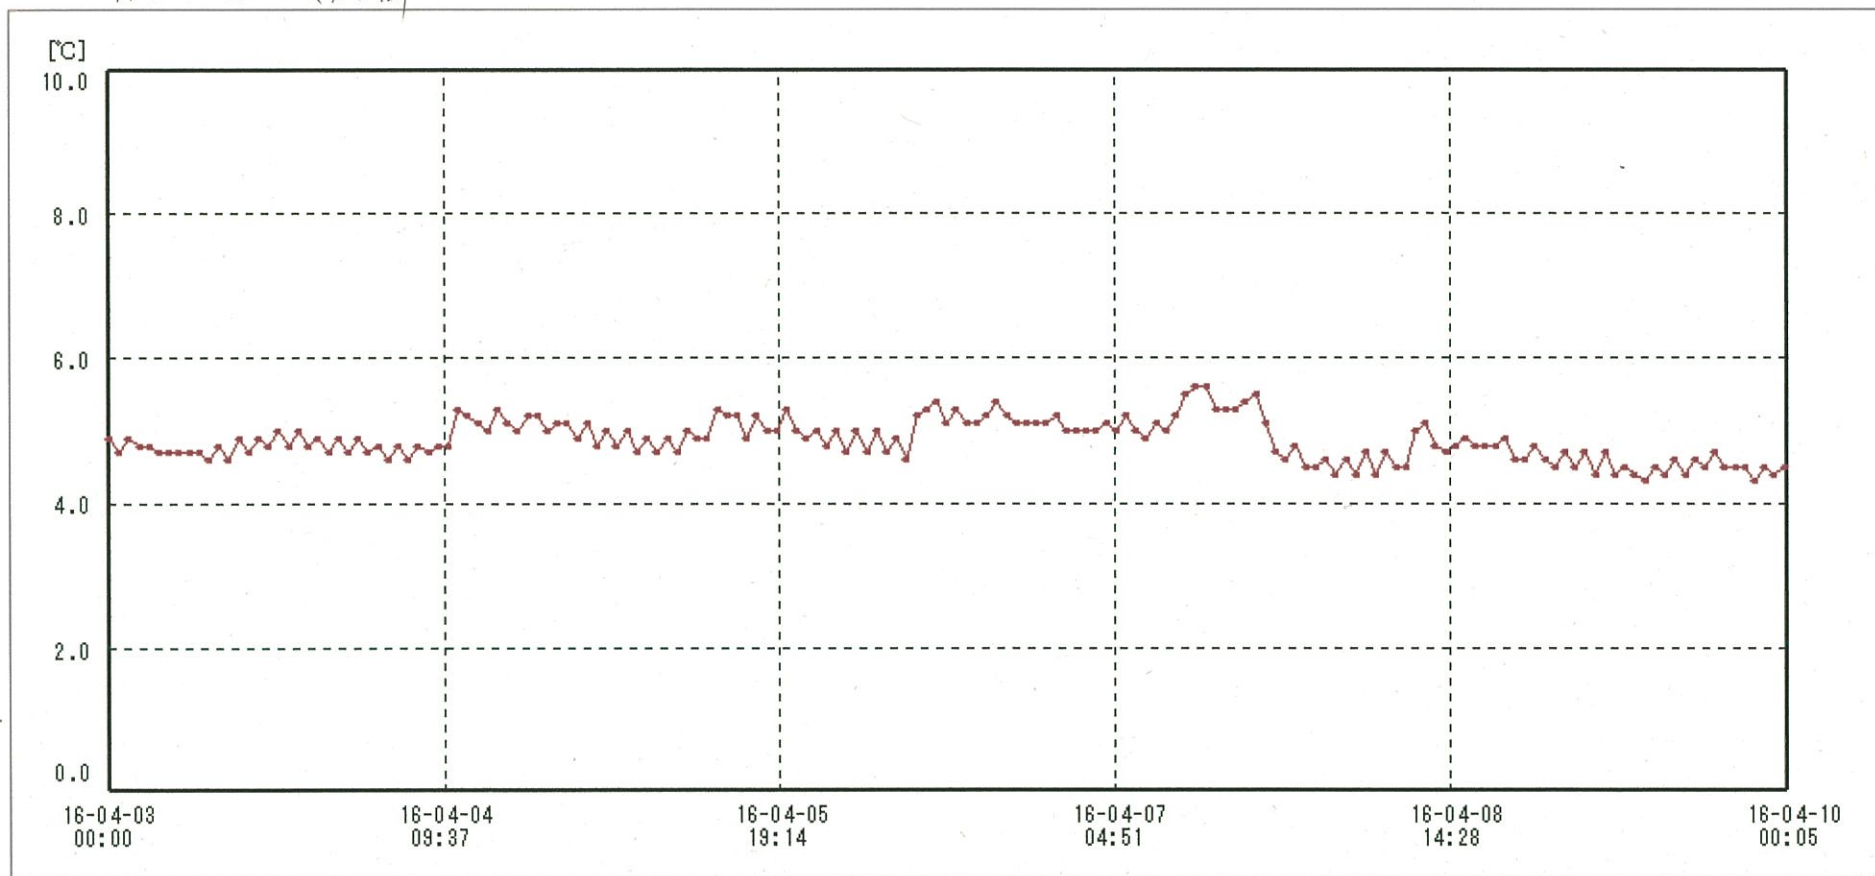

検体用 冷蔵庫

送信器名称 CH番号	冷蔵庫 CH1
▶ グラフ表示	<input checked="" type="checkbox"/>
単位	℃
収録データ数	169
欠損データ数	0
測定間隔	01:00:00
最高値	5.6
最低値	4.3
平均値	4.9

12-Apr-2016 南原沙織