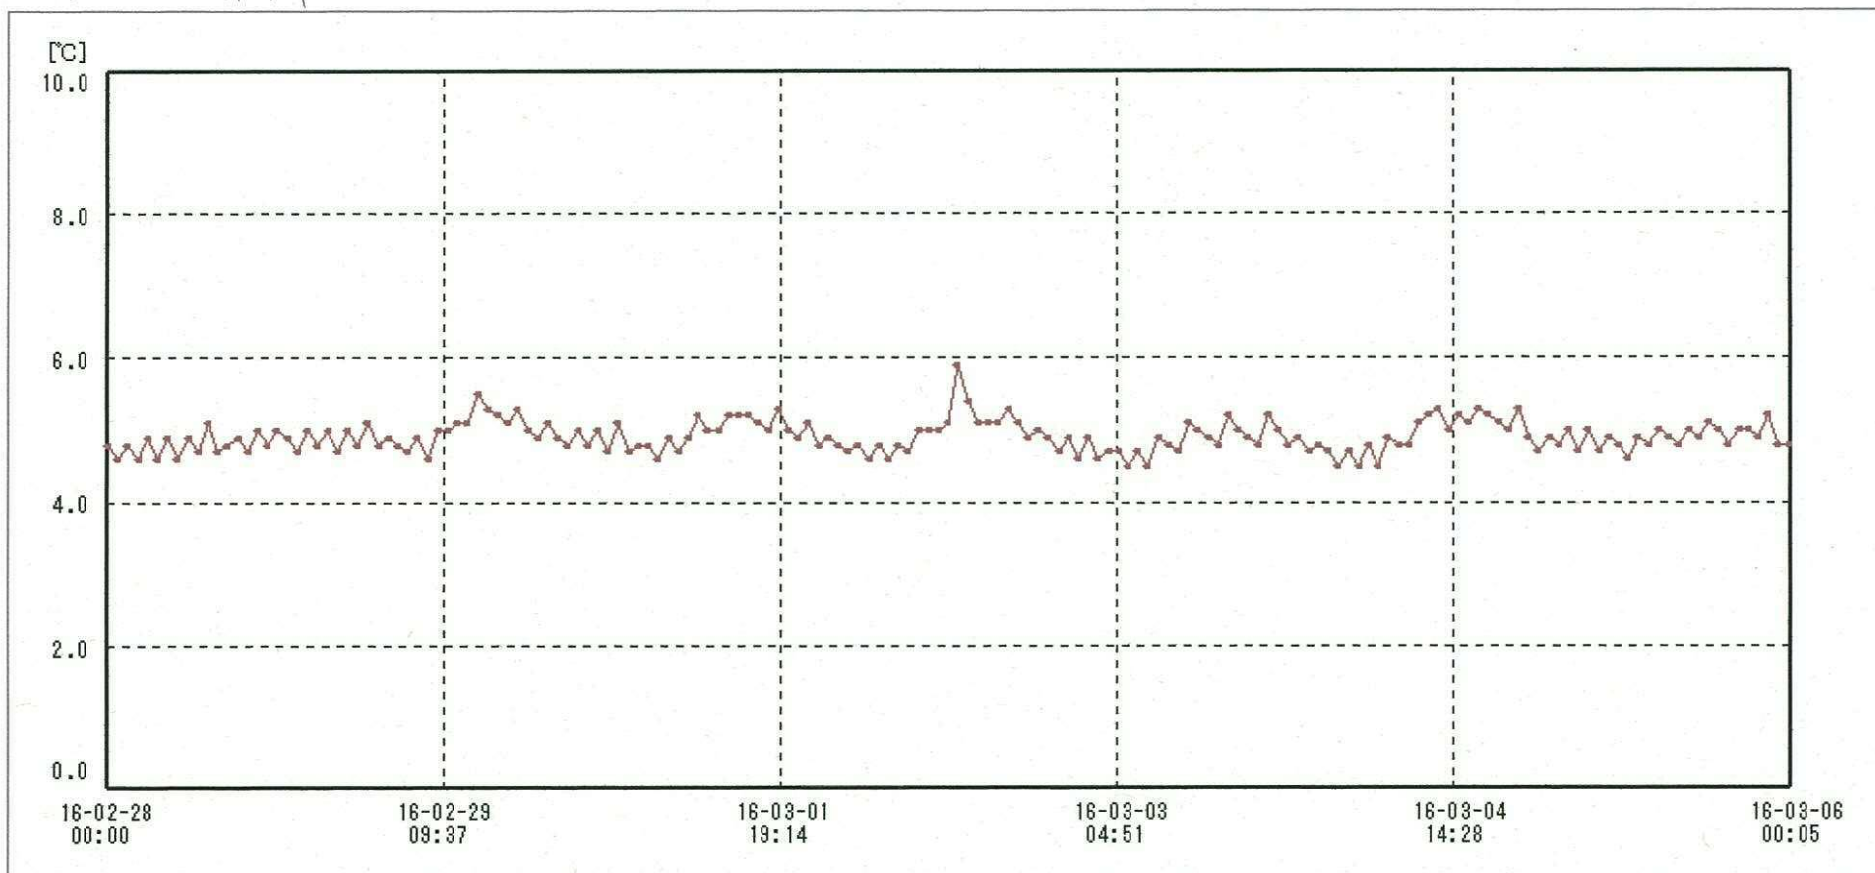

# 検体用 冷蔵庫

送信器名称 CH番号	冷蔵庫 CH1
▶ グラフ表示	<input checked="" type="checkbox"/>
単位	℃
収録データ数	169
欠損データ数	0
測定間隔	01:00:00
最高値	5.9
最低値	4.5
平均値	4.9

07-MAR-2016 南原 沙織