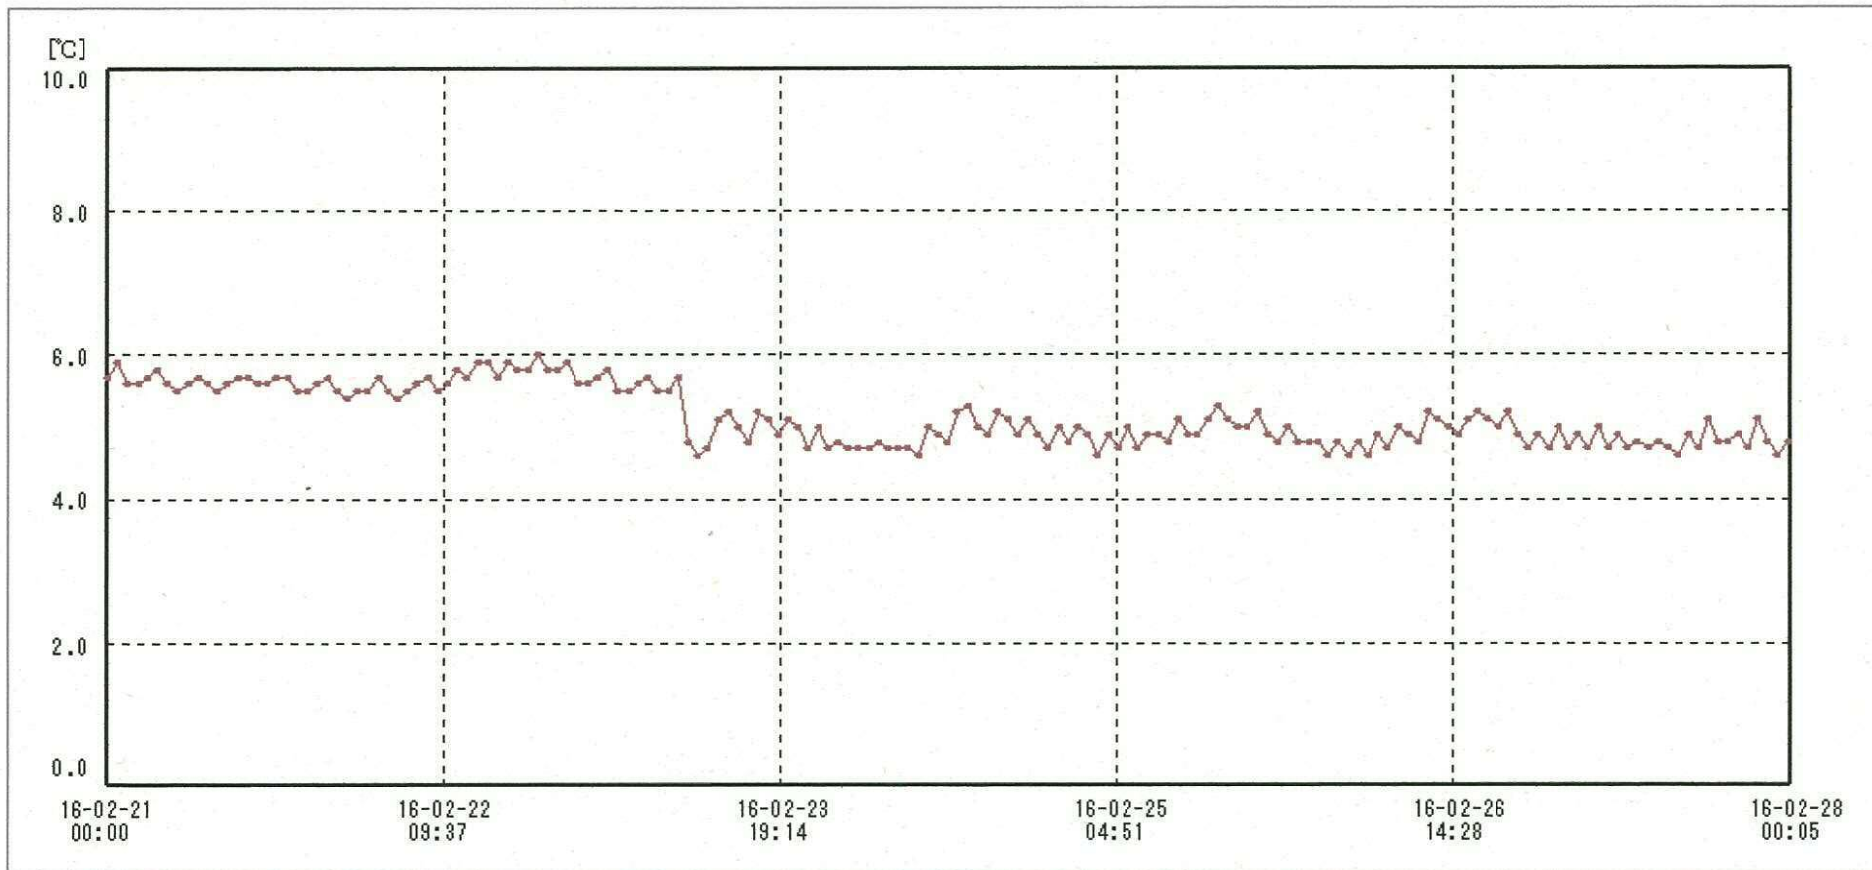

検体用 冷蔵庫

送信器名称 CH番号	冷蔵庫 CH1
▶ グラフ表示	<input checked="" type="checkbox"/>
単位	℃
収録データ数	169
欠損データ数	0
測定間隔	01:00:00
最高値	6.0
最低値	4.6
平均値	5.1

29 / Feb / 2016 南原沙織