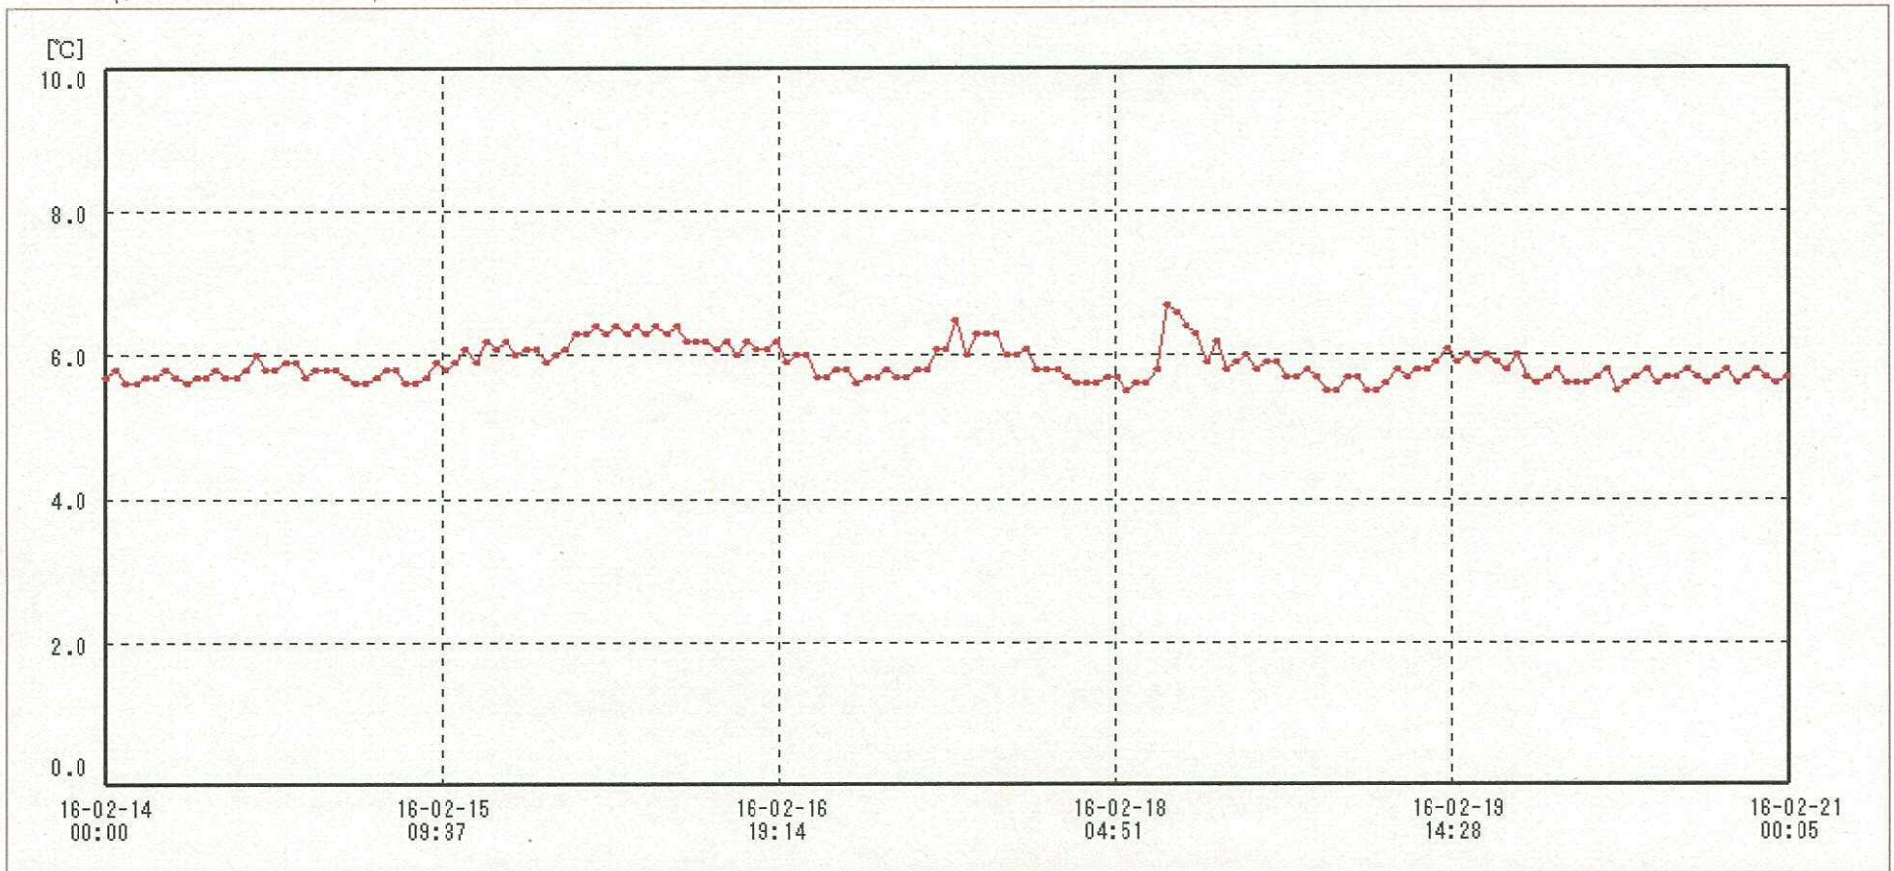

検体用 冷蔵庫

| 送信器名称 CH番号 | 冷蔵庫 CH1 |
|---------------|-------------------------------------|
| ▶ グラフ表示 | <input checked="" type="checkbox"/> |
| 単位 | °C |
| 収録データ数 | 169 |
| 欠損データ数 | 0 |
| 測定間隔 | 01:00:00 |
| 最高値 | 6.7 |
| 最低値 | 5.5 |
| 平均値 | 5.9 |