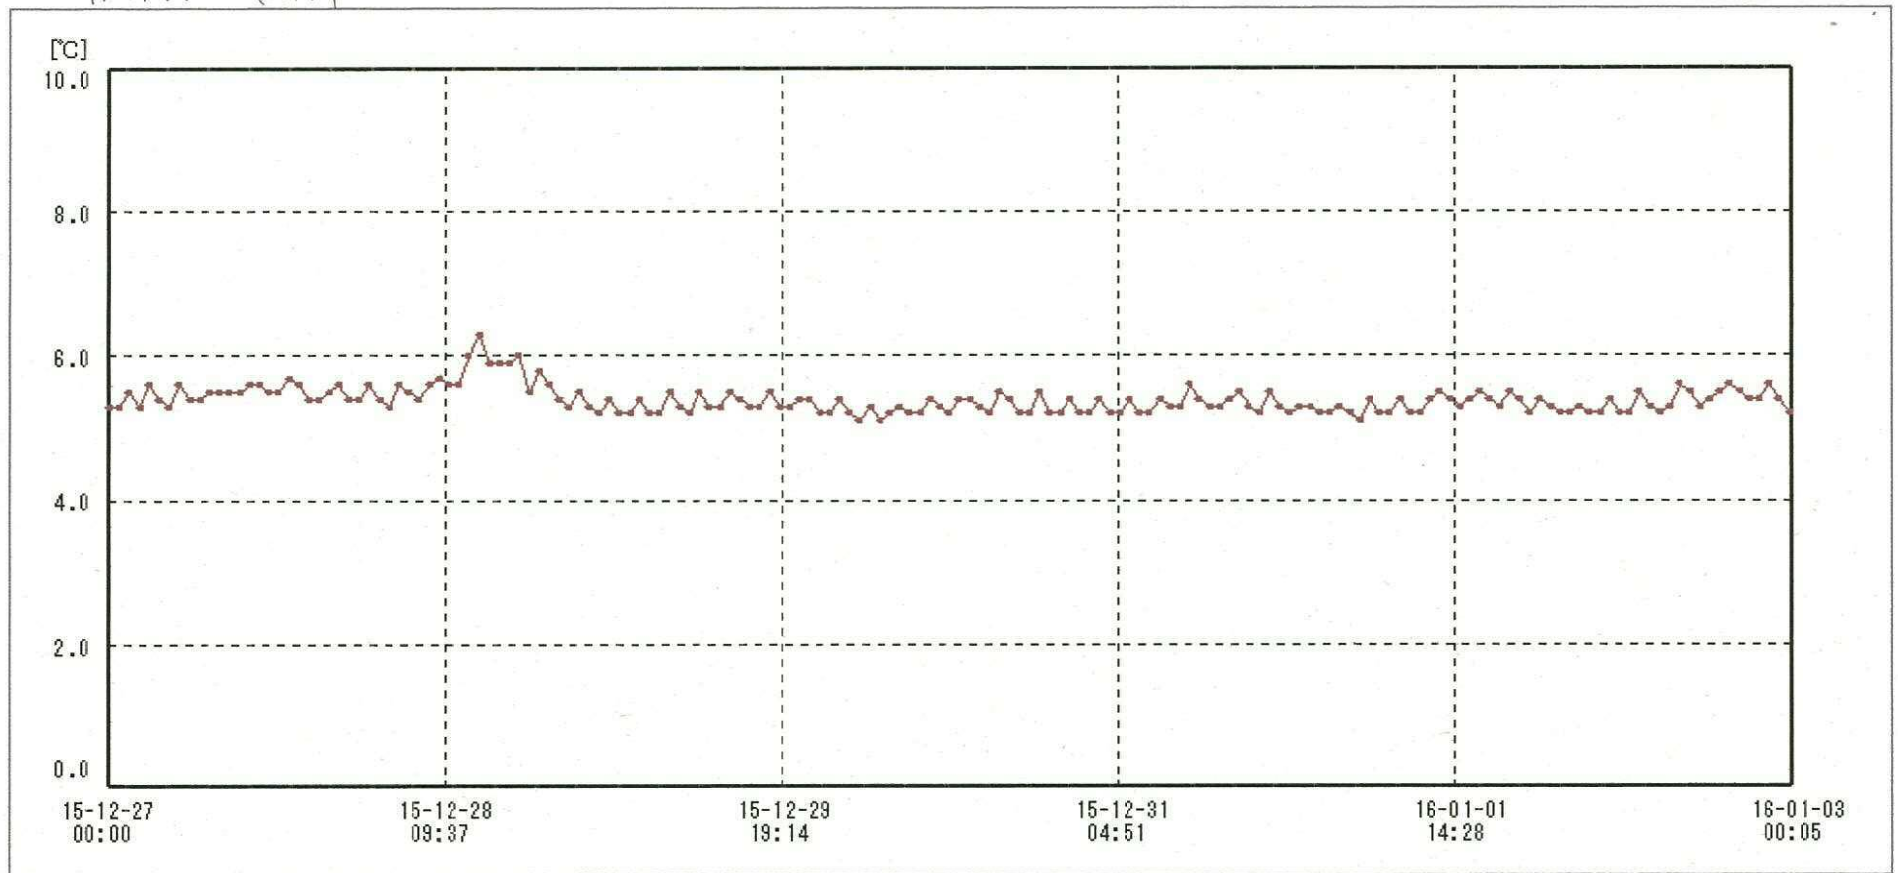

検体用 冷蔵庫

送信器名称 CH番号	冷蔵庫 CH1
▶ グラフ表示	<input checked="" type="checkbox"/>
単位	℃
収録データ数	169
欠損データ数	0
測定間隔	01:00:00
最高値	6.3
最低値	5.1
平均値	5.4

04 / Jan / 2016 南原 沙織