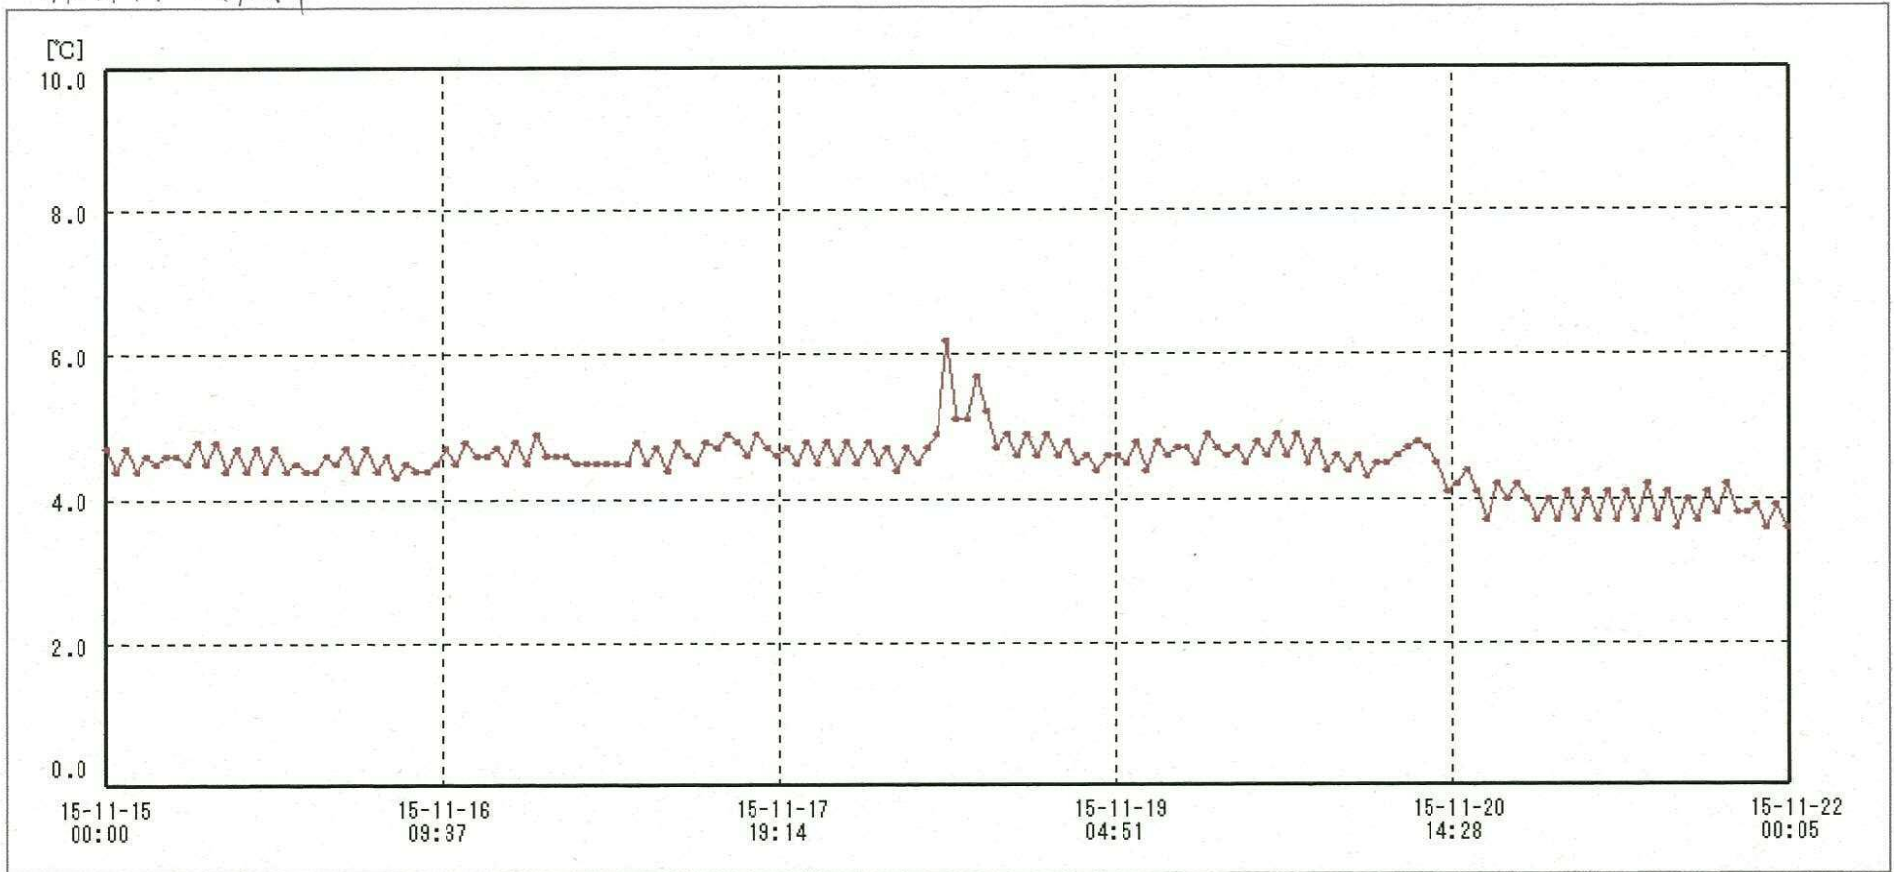

検体用 冷蔵庫

送信器名称 CH番号	冷蔵庫 CH1
▶ グラフ表示	<input checked="" type="checkbox"/>
単位	℃
収録データ数	169
欠損データ数	0
測定間隔	01:00:00
最高値	6.2
最低値	3.6
平均値	4.5

24/Nov/2015 南原沙織