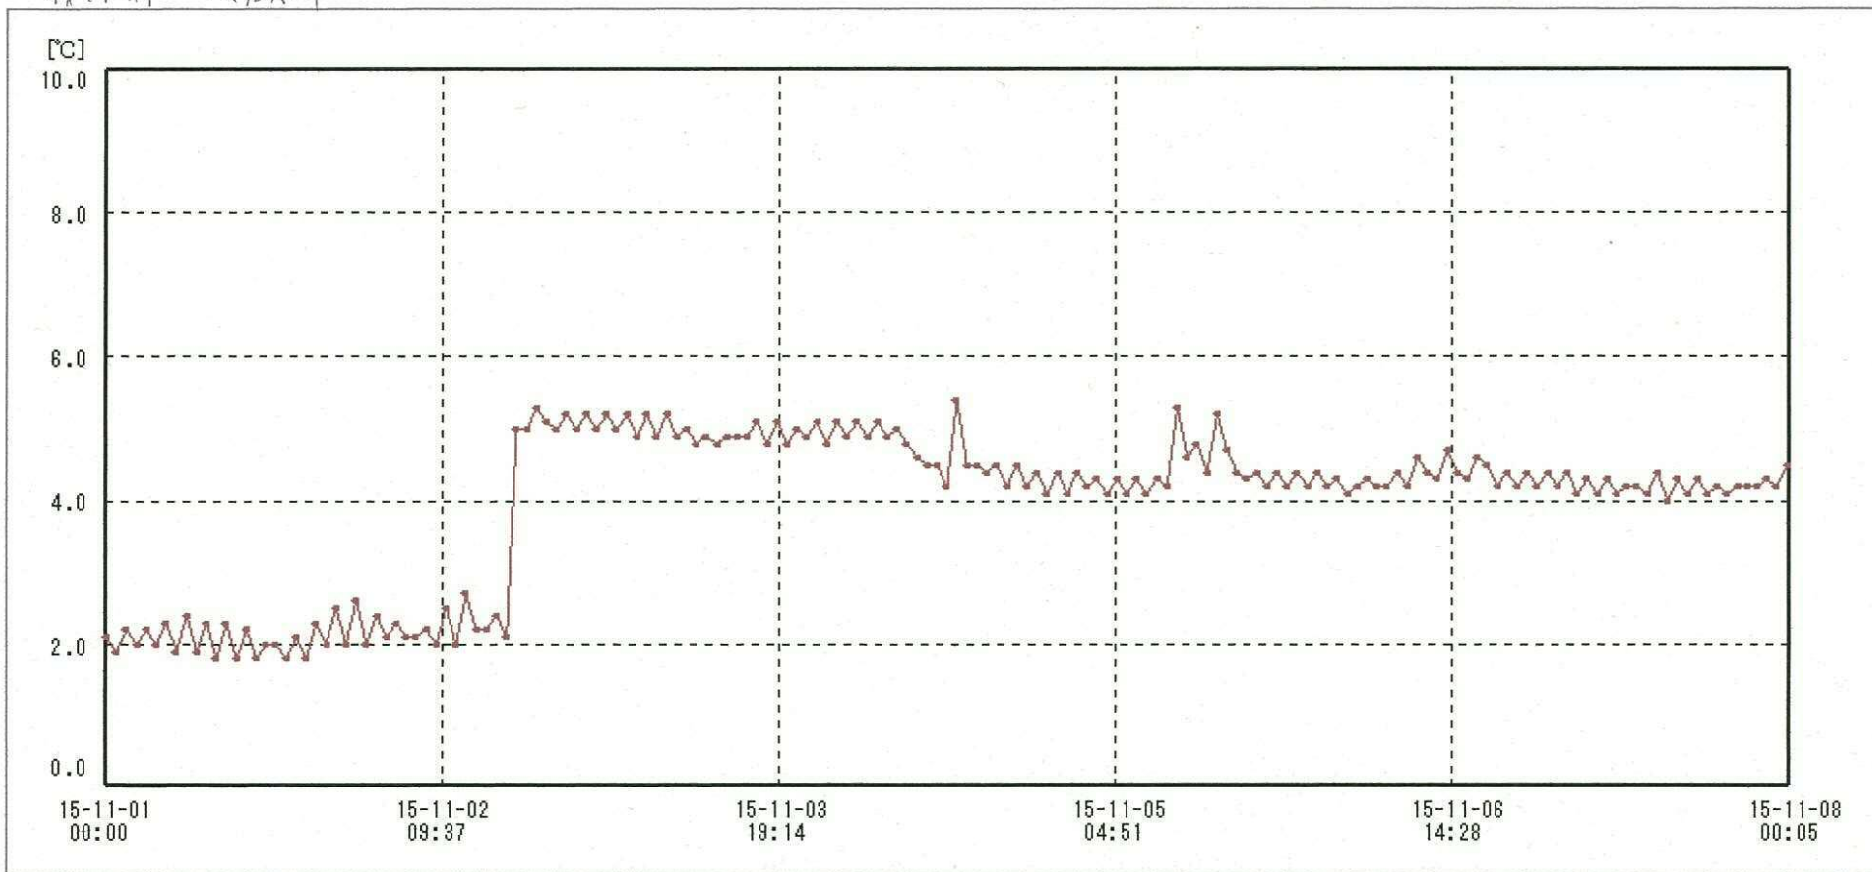

検体用 冷蔵庫

送信器名称 CH番号	冷蔵庫 CH1
▶ グラフ表示	<input checked="" type="checkbox"/>
単位	℃
収録データ数	169
欠損データ数	0
測定間隔	01:00:00
最高値	5.4
最低値	1.8
平均値	4.0

09/Nov/2015 南原沙織