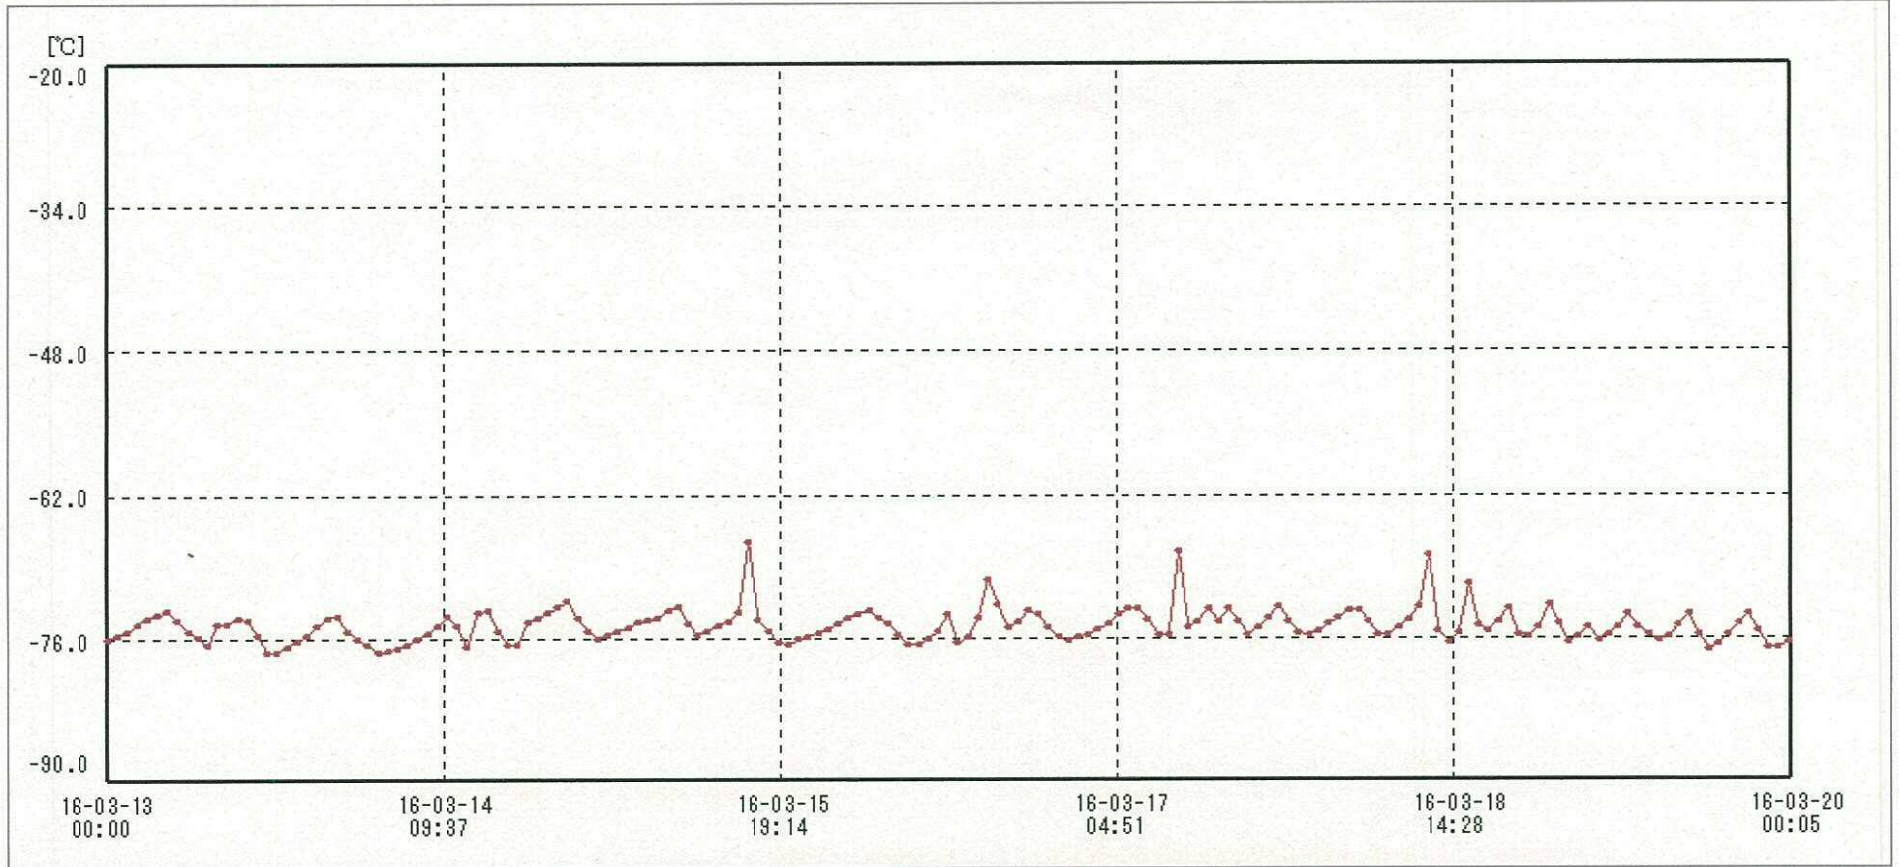

# 検体用 冷凍庫

送信器名称 CH番号	冷凍庫 CH1
▶ グラフ表示	<input checked="" type="checkbox"/>
単位	℃
収録データ数	169
欠損データ数	0
測定間隔	01:00:00
最高値	-66.5
最低値	-77.4
平均値	-74.8

22-MAR-2016 南原沙織