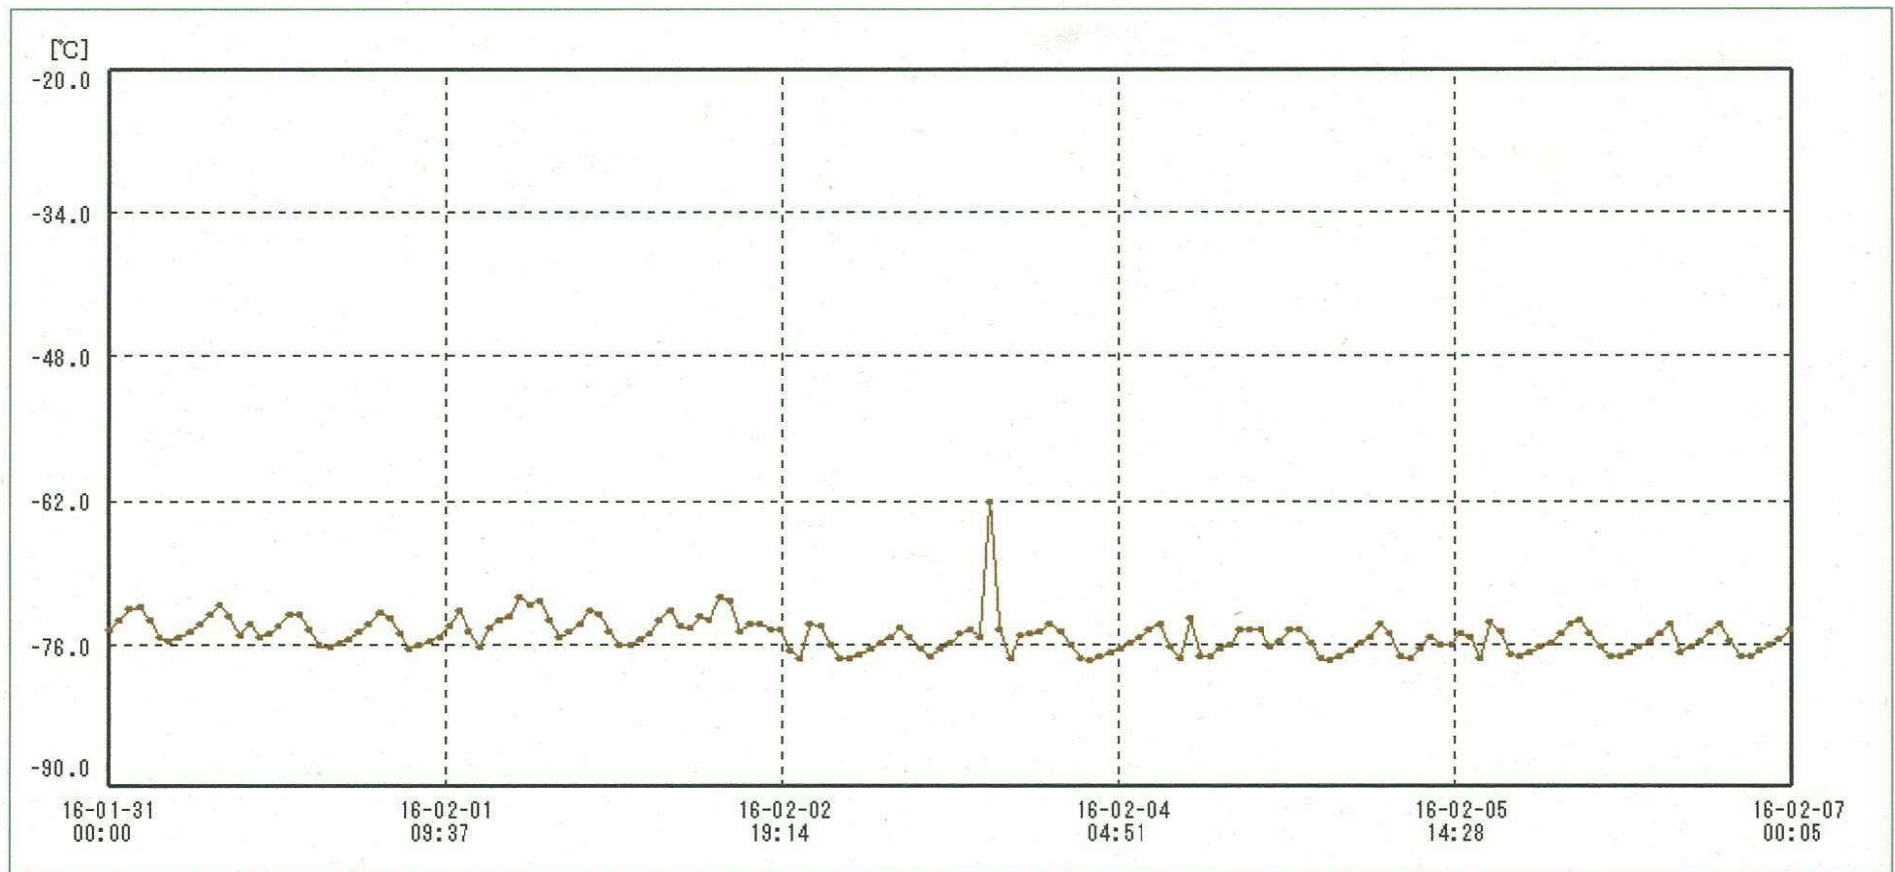

検体用 冷凍庫

送信器名称 CH番号	冷凍庫 CH1
▶ グラフ表示	<input checked="" type="checkbox"/>
単位	°C
収録データ数	169
欠損データ数	0
測定間隔	01:00:00
最高値	-62.0
最低値	-77.6
平均値	-75.1

08/Feb/2016 南原沙織