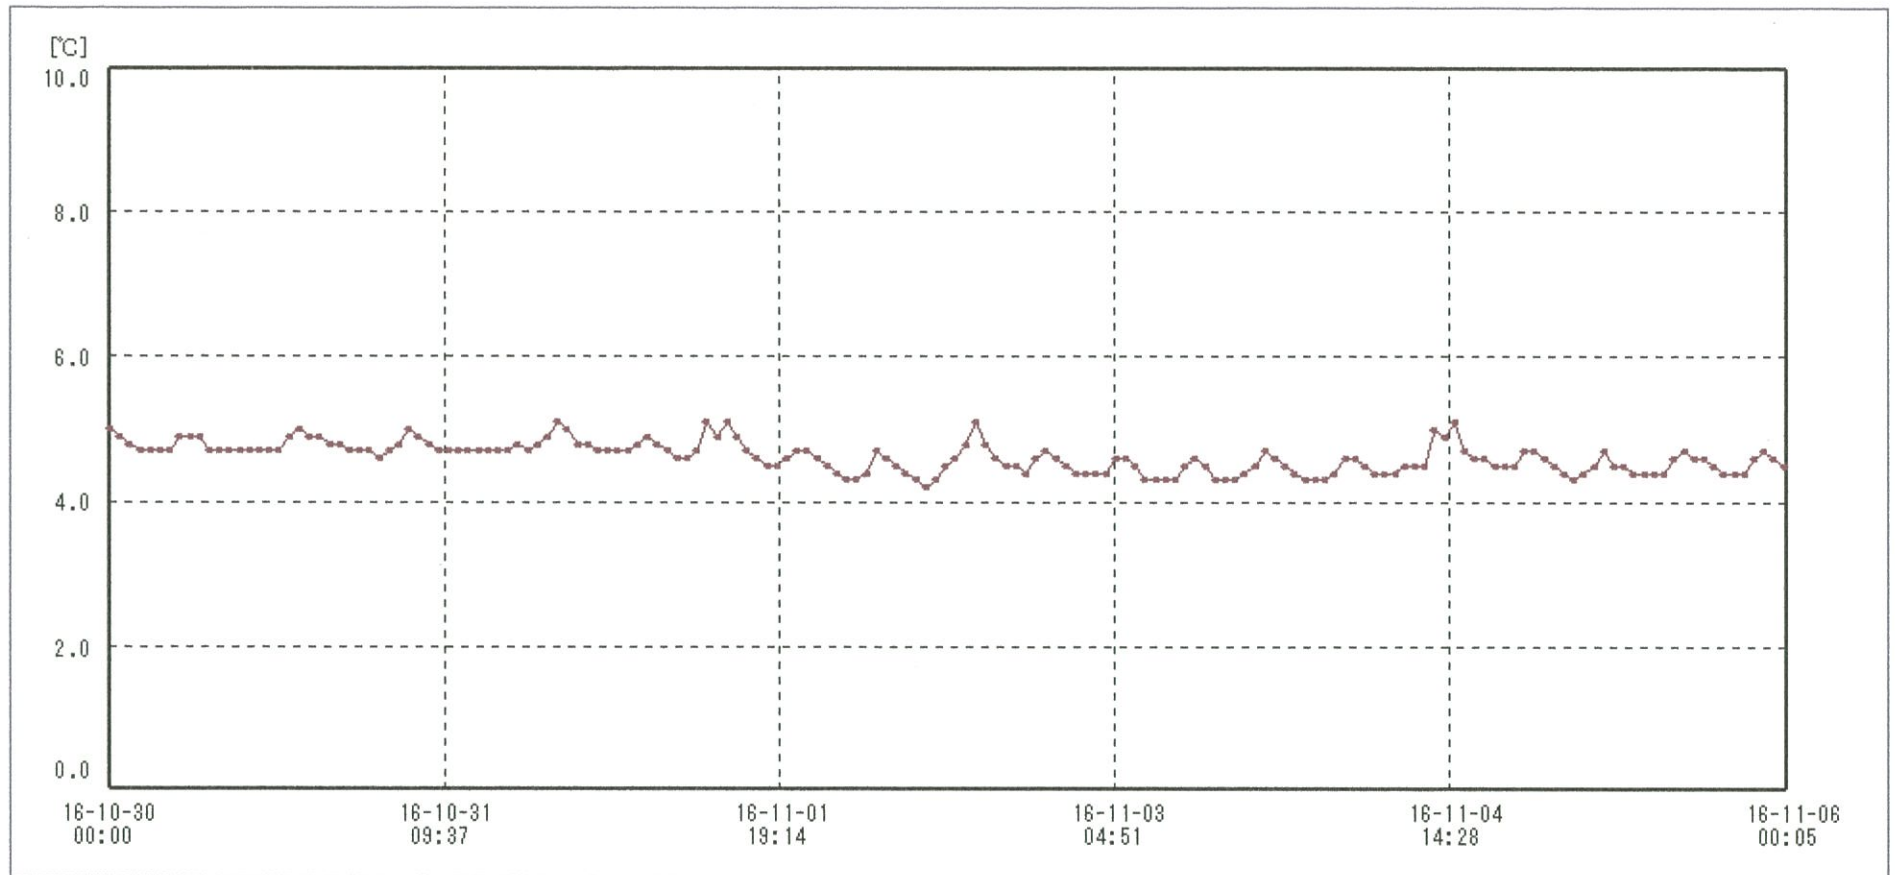

検体用 冷蔵庫

送信器名称 CH番号	冷蔵庫 CH1
▶ グラフ表示	<input checked="" type="checkbox"/>
単位	℃
収録データ数	169
欠損データ数	0
測定間隔	01:00:00
最高値	5.1
最低値	4.2
平均値	4.6

08-NOV-2016 南原沙織