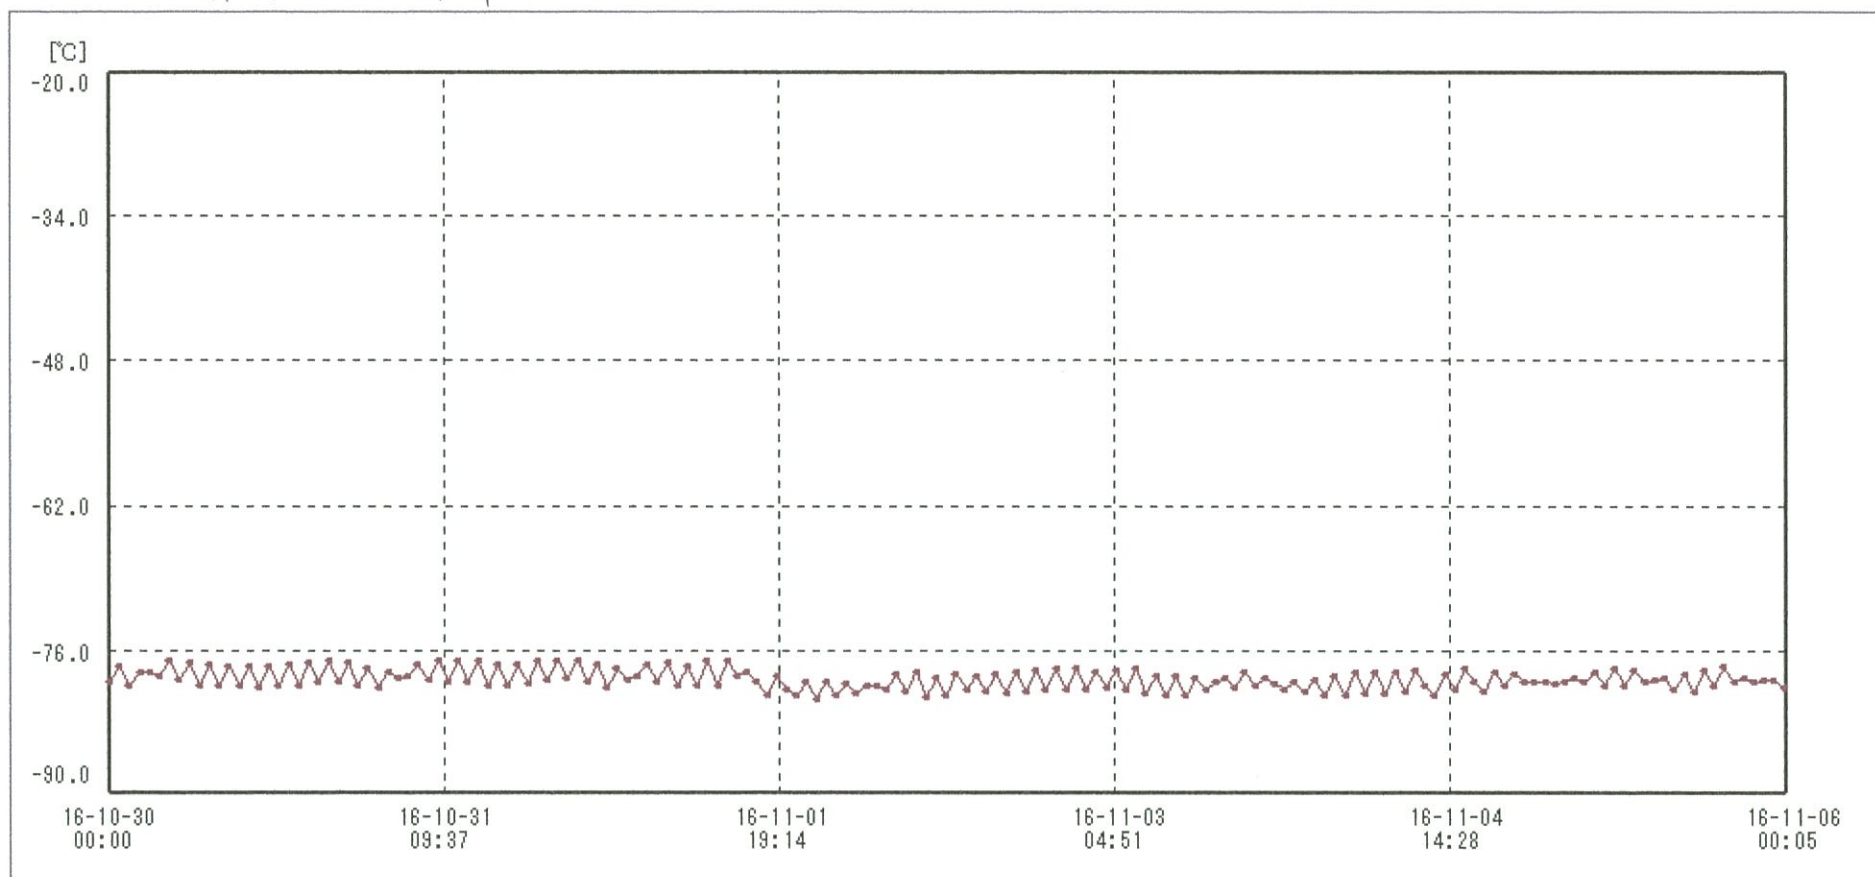

検体用 冷凍庫

送信器名称 CH番号	冷凍庫 CH1
▶ グラフ表示	<input checked="" type="checkbox"/>
単位	℃
収録データ数	169
欠損データ数	0
測定間隔	01:00:00
最高値	-76.9
最低値	-80.6
平均値	-78.8

08-NOV-2016 南原沙織