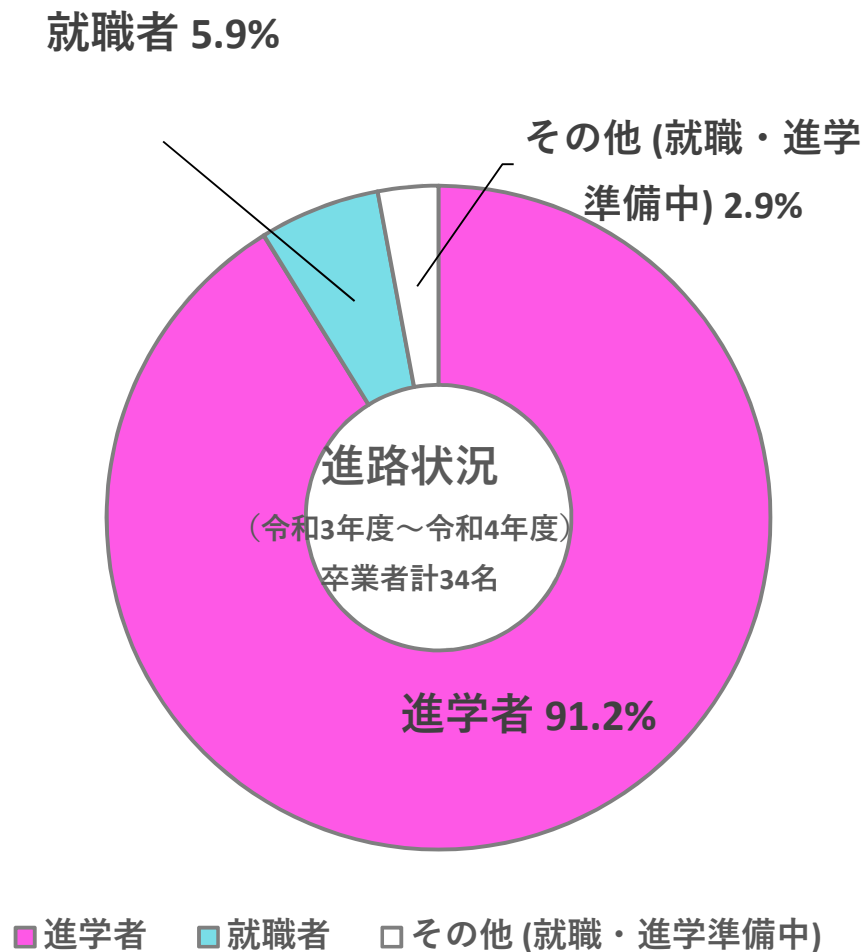

臨床心理学科進路先

R4年度卒業生進路先

【進学】

愛媛大学大学院教育学研究科心理発達臨床専攻
九州大学大学院 人間環境学府実践臨床心理学専攻 (専門職学位課程)
香川大学大学院医学系研究科臨床心理学専攻
信州大学大学院総合人文社会科学研究科臨床心理学コース
神戸大学大学院人間発達環境研究科人間発達専攻臨床心理学コース
鳥取大学医学部臨床心理学専攻 (修士課程)
追手門大学大学院心理学研究科 社会・環境・犯罪心理学コース
兵庫県教育大学大学院 学校教育研究科人間発達教育専攻 臨床心理学コース
鳴門教育大学大学院学校教育研究科人間教育専攻 心理臨床コース

【就職】

坂出市役所 (事務職)
西日本電信電話株式会社